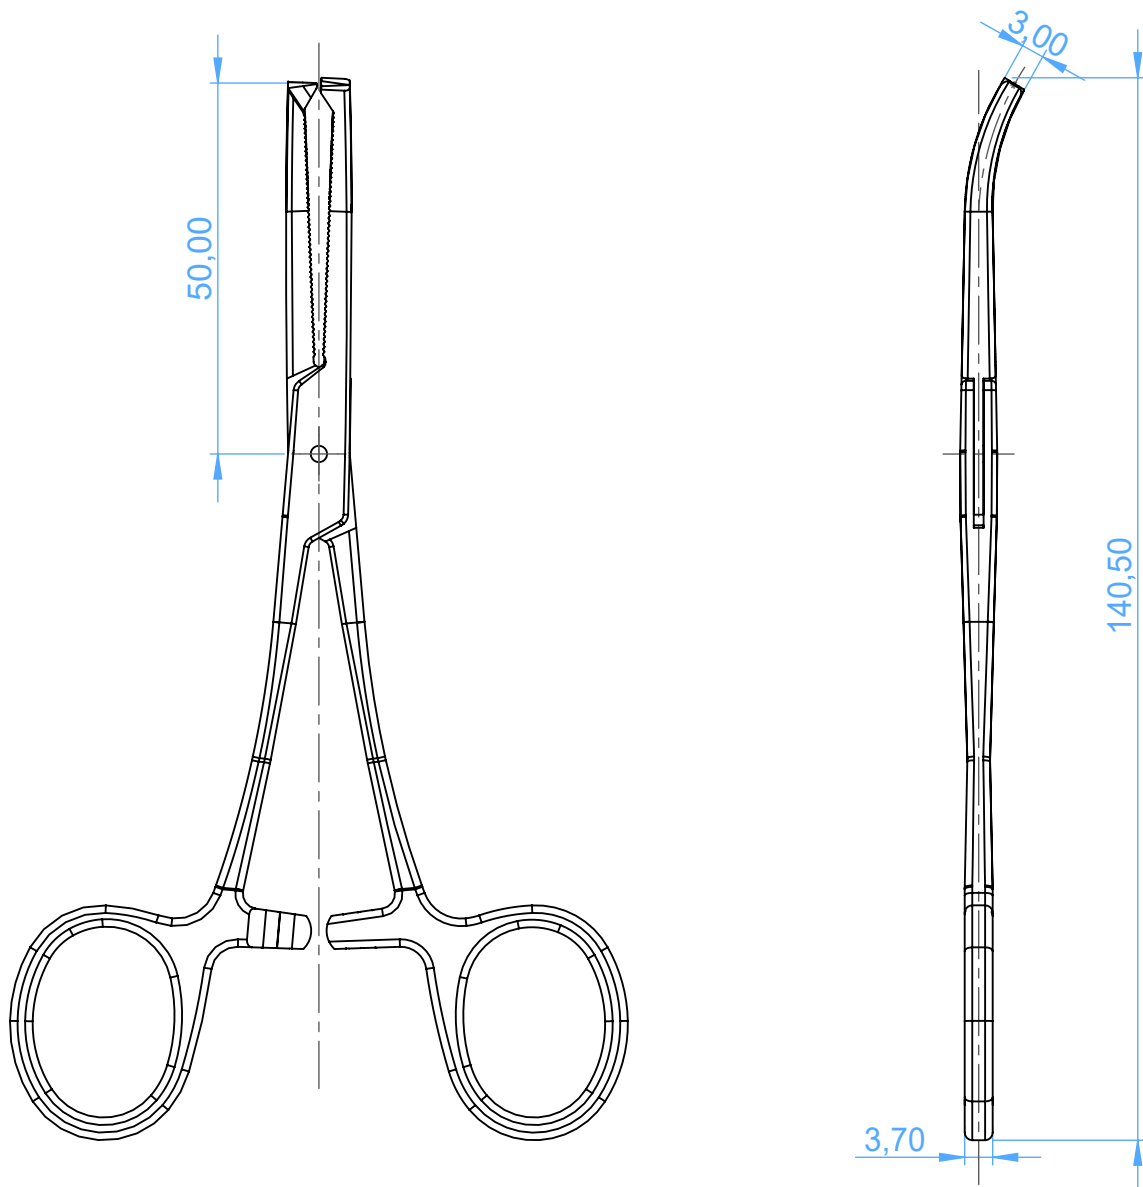

0530-2 - HEMOSTATS / Pinze emostatiche

2 Kocher 1x2 curved

SCALE 1:1