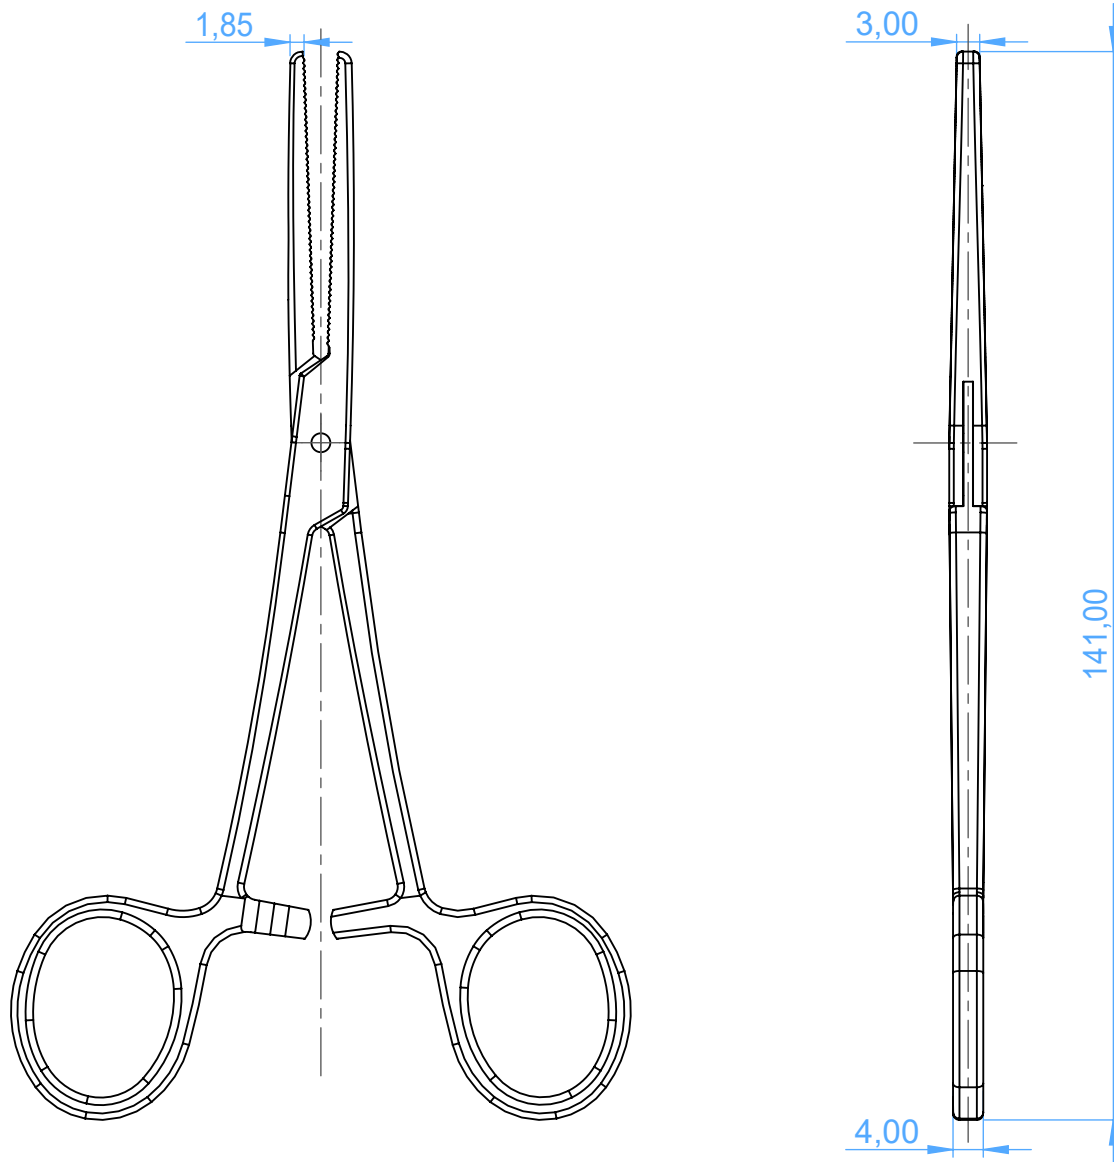

0540-1 - HEMOSTATS / Pinze emostatiche

1 Pean straight

SCALE 1:1