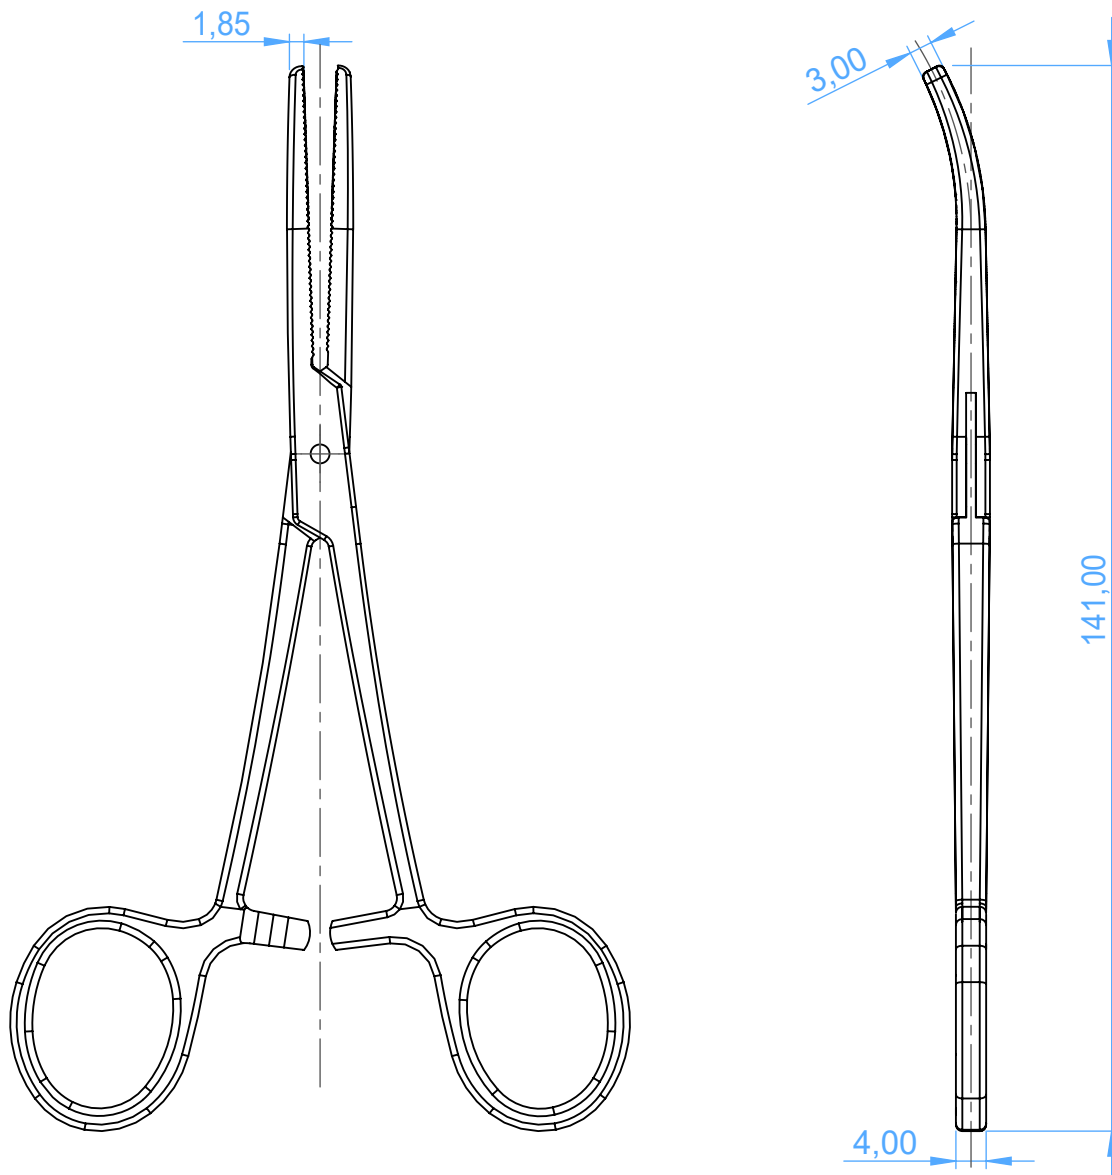

0540-2 - HEMOSTATS / Pinze emostatiche

2 Pean curved

SCALE 1:1