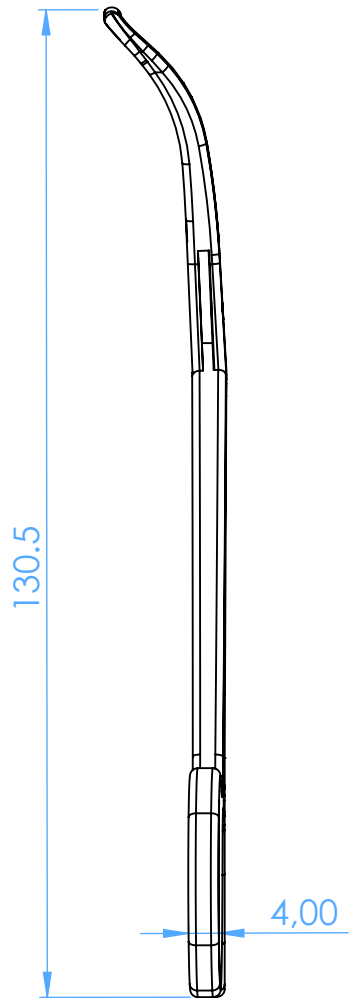

0550-3 - Towel clamps / Pinze per pannilino

3 Backhaus

SCALE 1:2