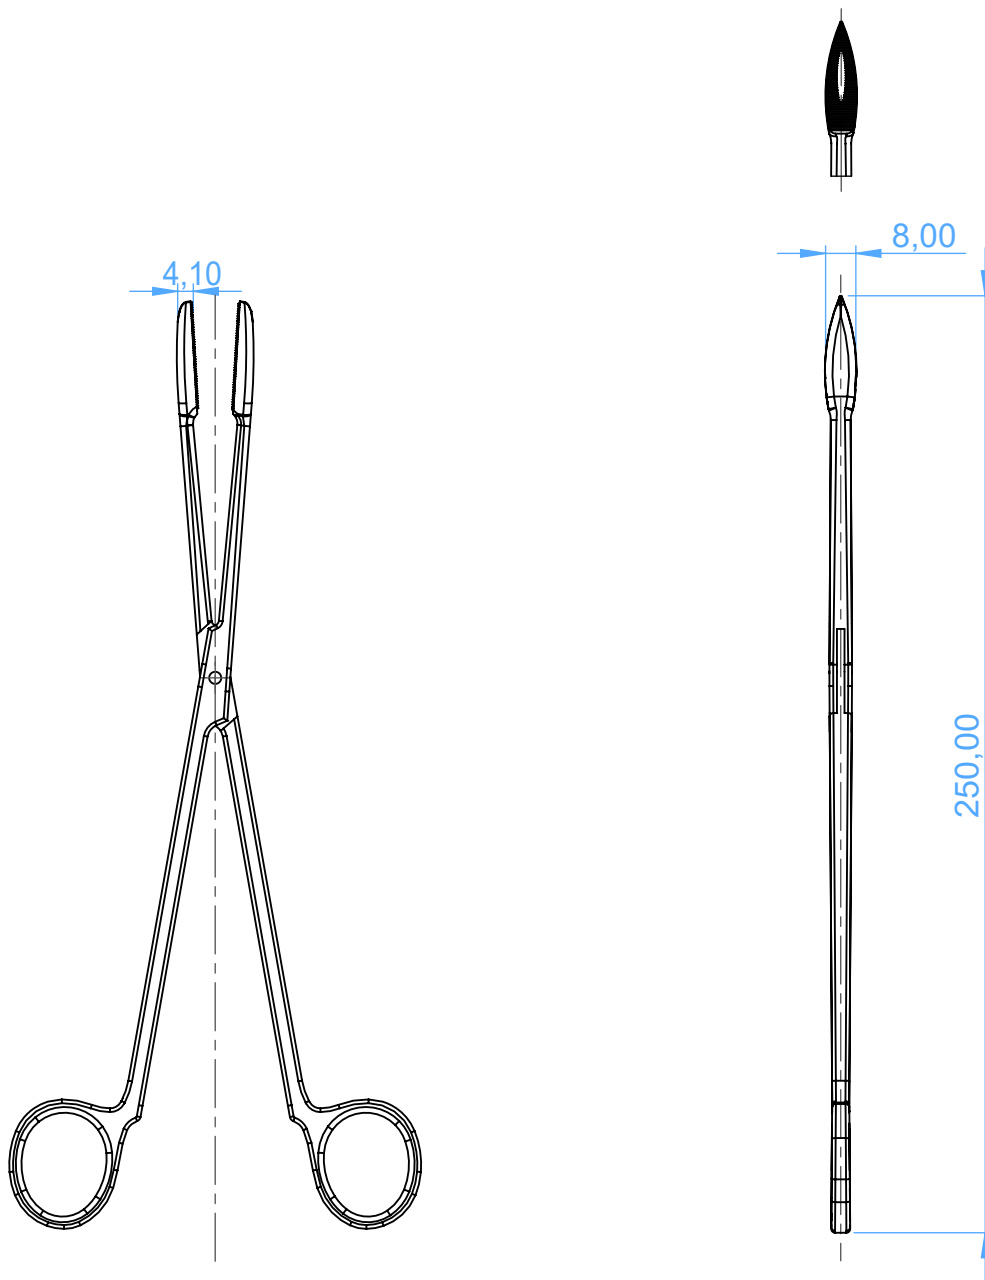

0557-1 - DRESSING FORCEPS / Pinze porta tamponi

Gross-Maier straight

SCALE 1:2