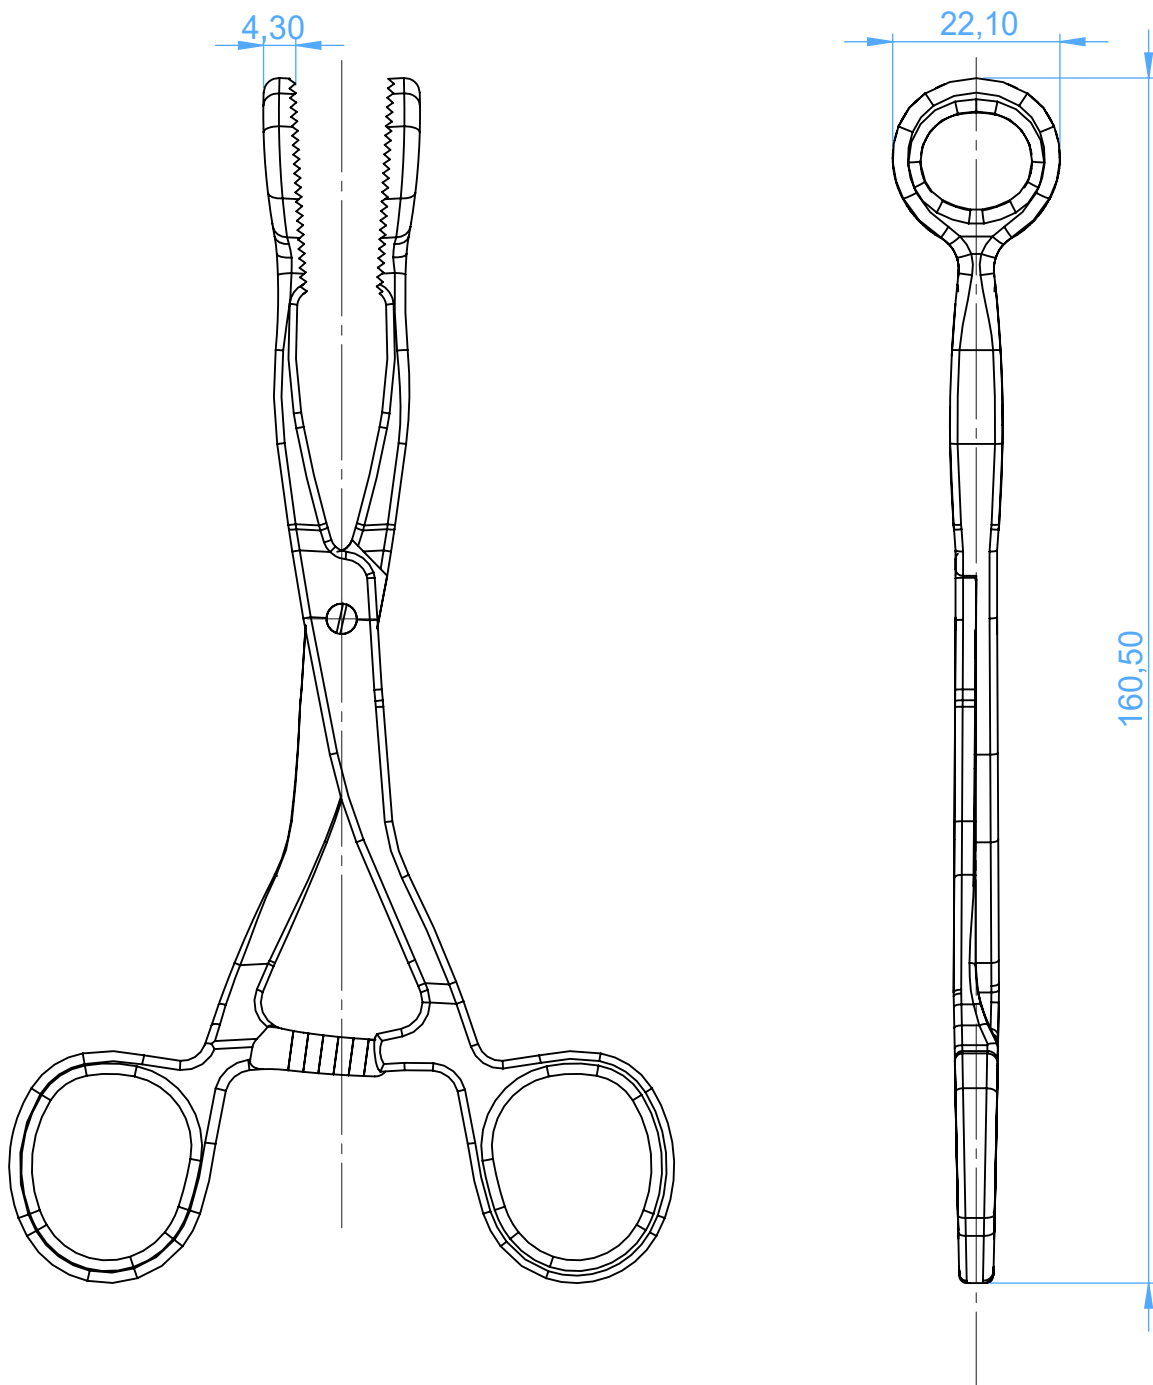

0560 - TONGUE FORCEPS / Pinze tiralingua

Collin

SCALE 1:1