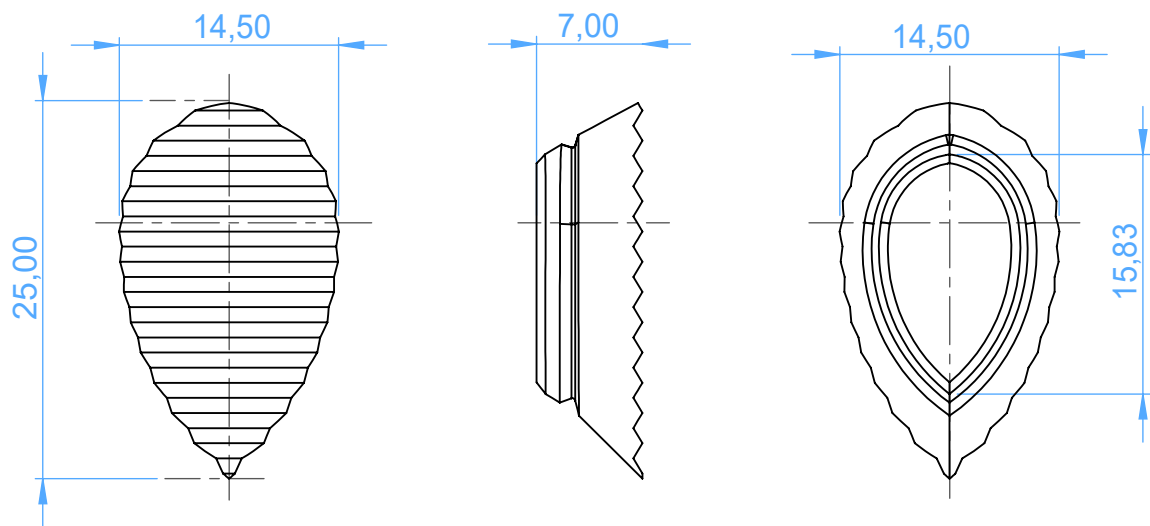

0561-R - TONGUE FORCEPS / Pinze tiralingua

SCALE 2:1