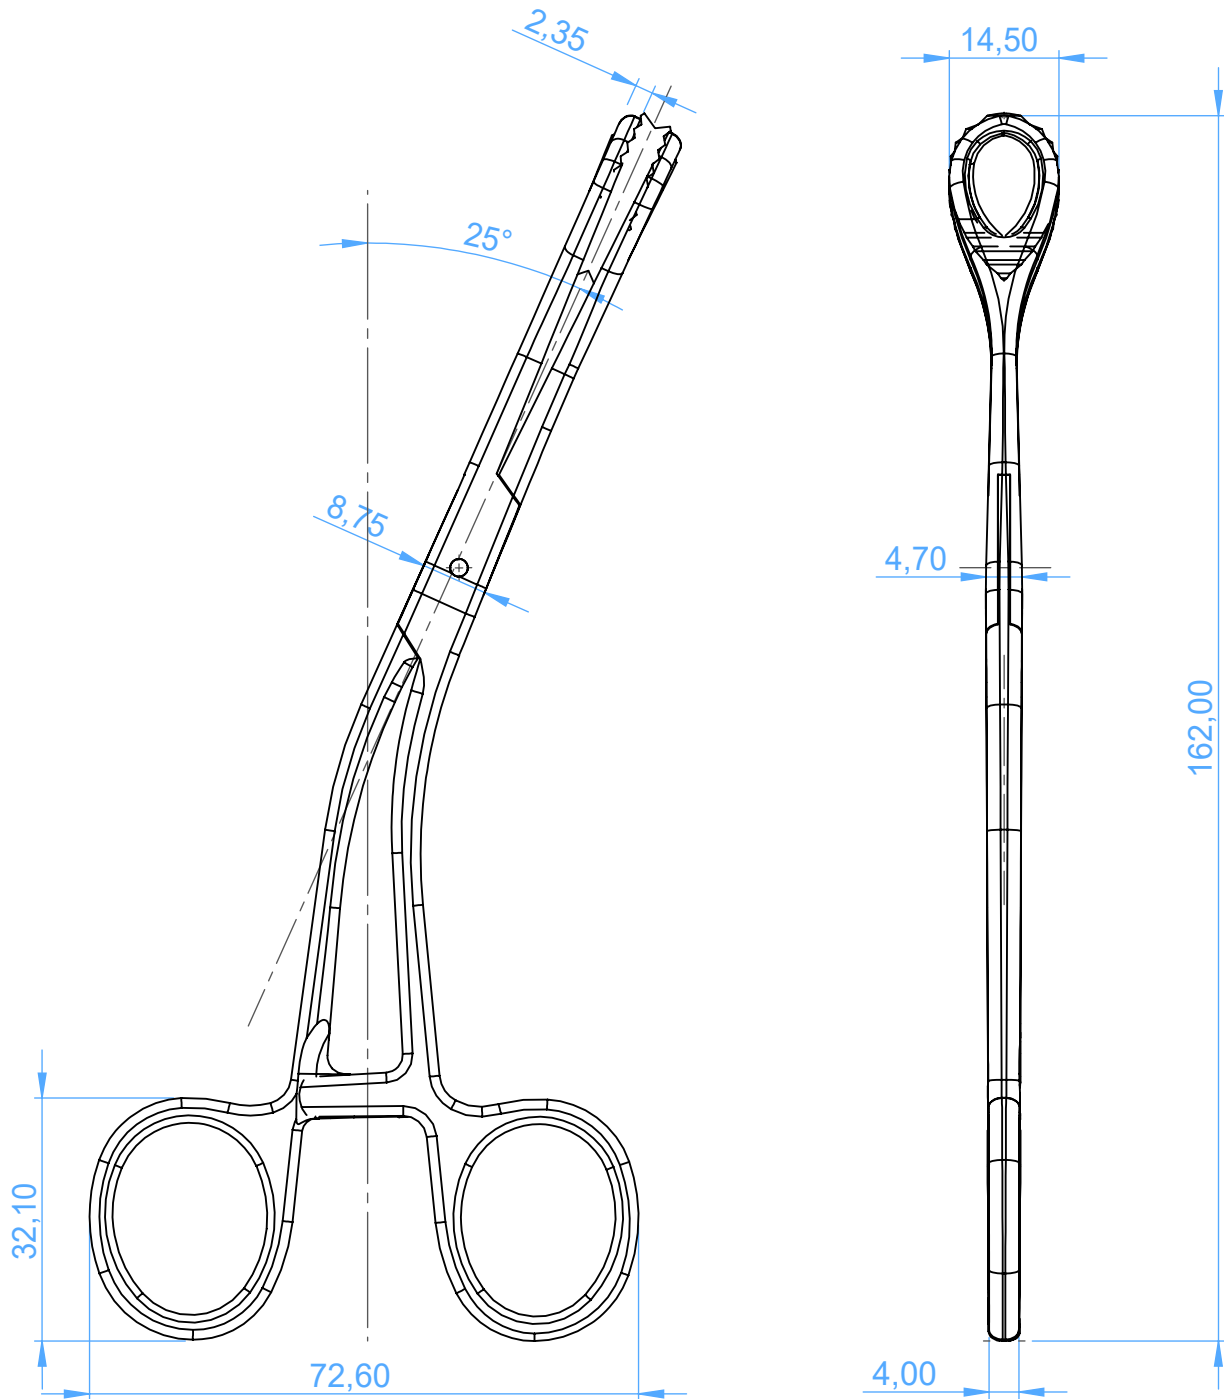

0561 - TONGUE FORCEPS / Pinze tiralingua

Young

SCALE 1:1