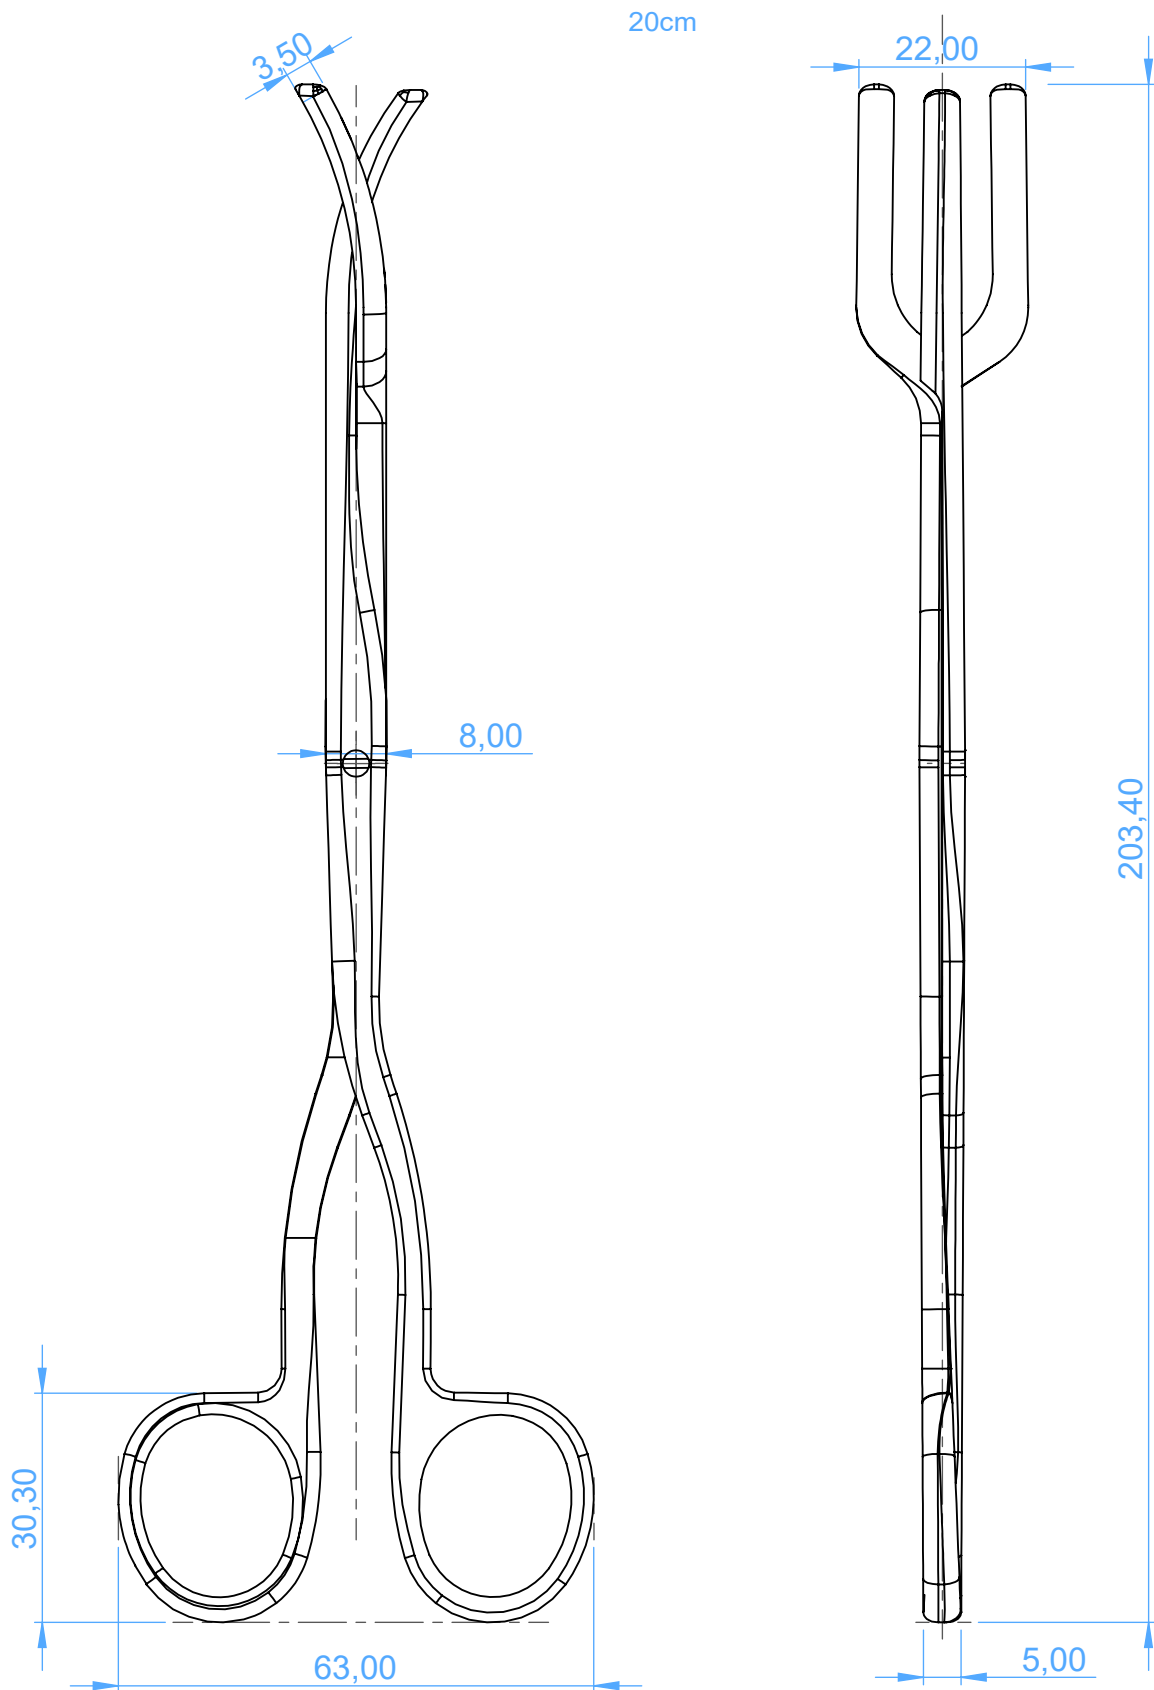

0565-1 - STERILIZING FORCEPS / Pinze per sterilizzazione

SCALE 1:1

ASA DENTAL
MAKE PEOPLE SMILE