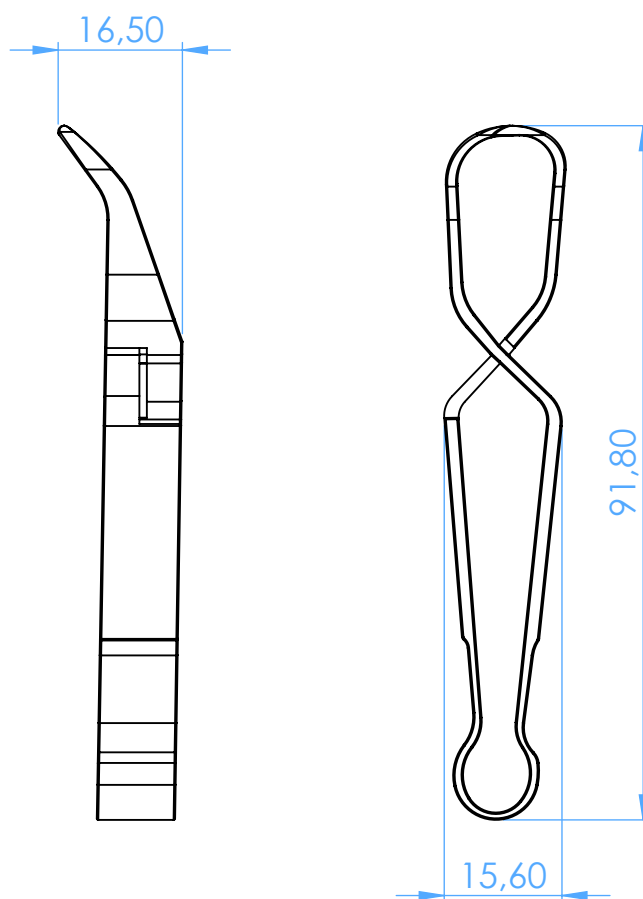

# 0680 - Pinza per Pannilino - Towel Clamp

Schaedle 9 cm

SCALE 1:1