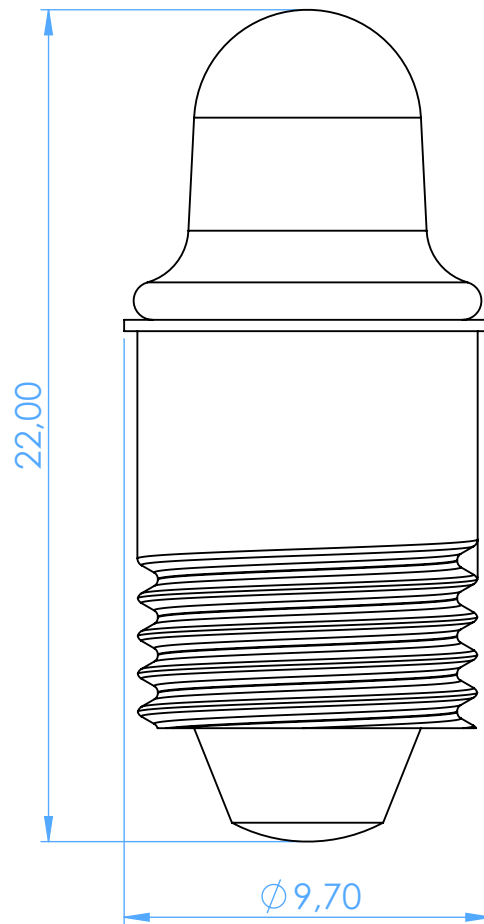

# 0690-L - Lampadina Ricambio Ultralight - Lamp

SCALE 5:1