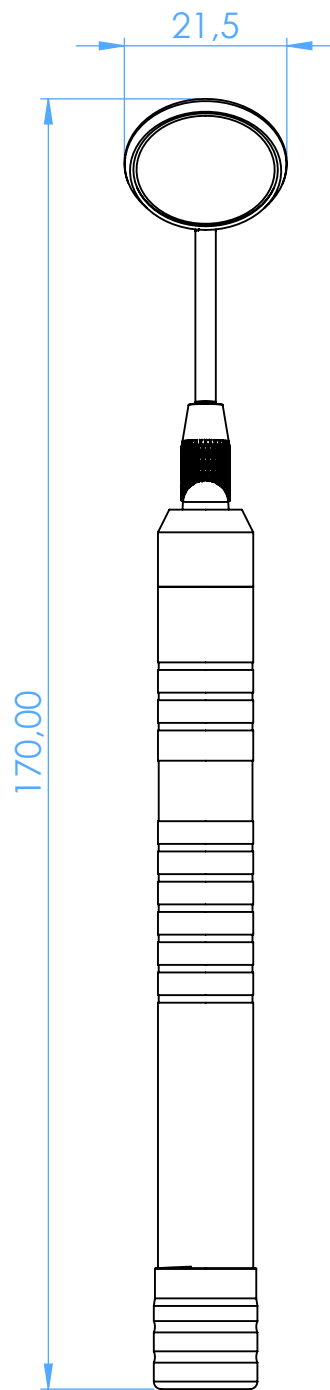

0690 - Specchietto Ultralight - Ultralight Mirror

16 cm

SCALE 1:1