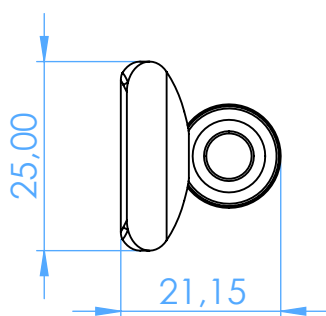

# 0691 - Divaricatore Ultralight - Ultralight Retractor

15 cm

SCALE 1:1