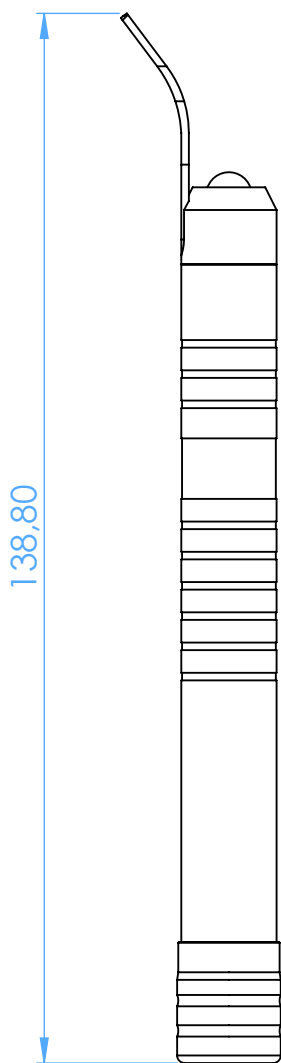

# 0691 - Divaricatore Ultralight - Ultralight Retractor

15 cm

SCALE 1:1