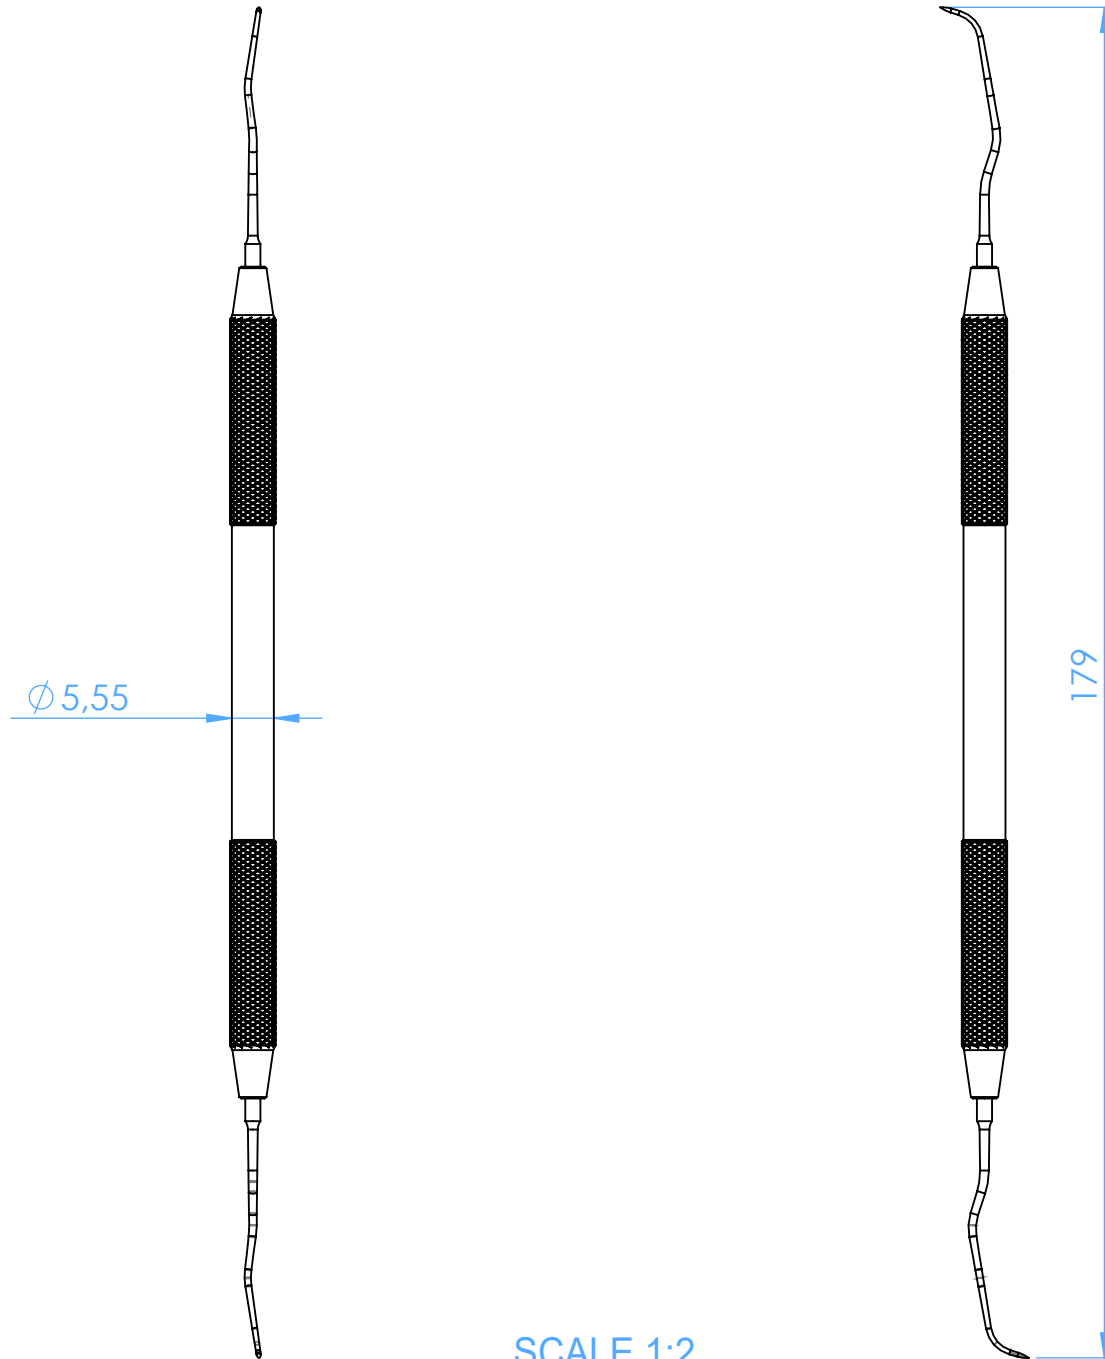

# 0704-11 12AF - Double ended Explorers-Sonde doppia

11/12AF

SCALE 1:2