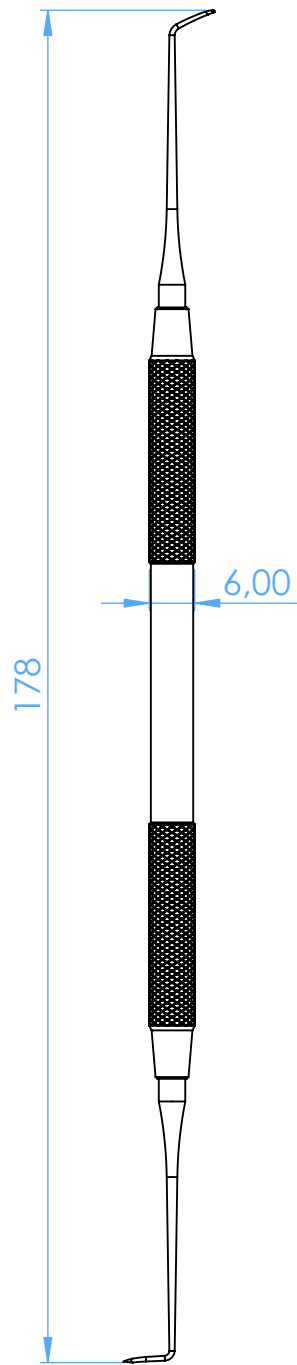

0709-3 - Sonda doppia - Double ended Explorer

3

SCALE 1:1