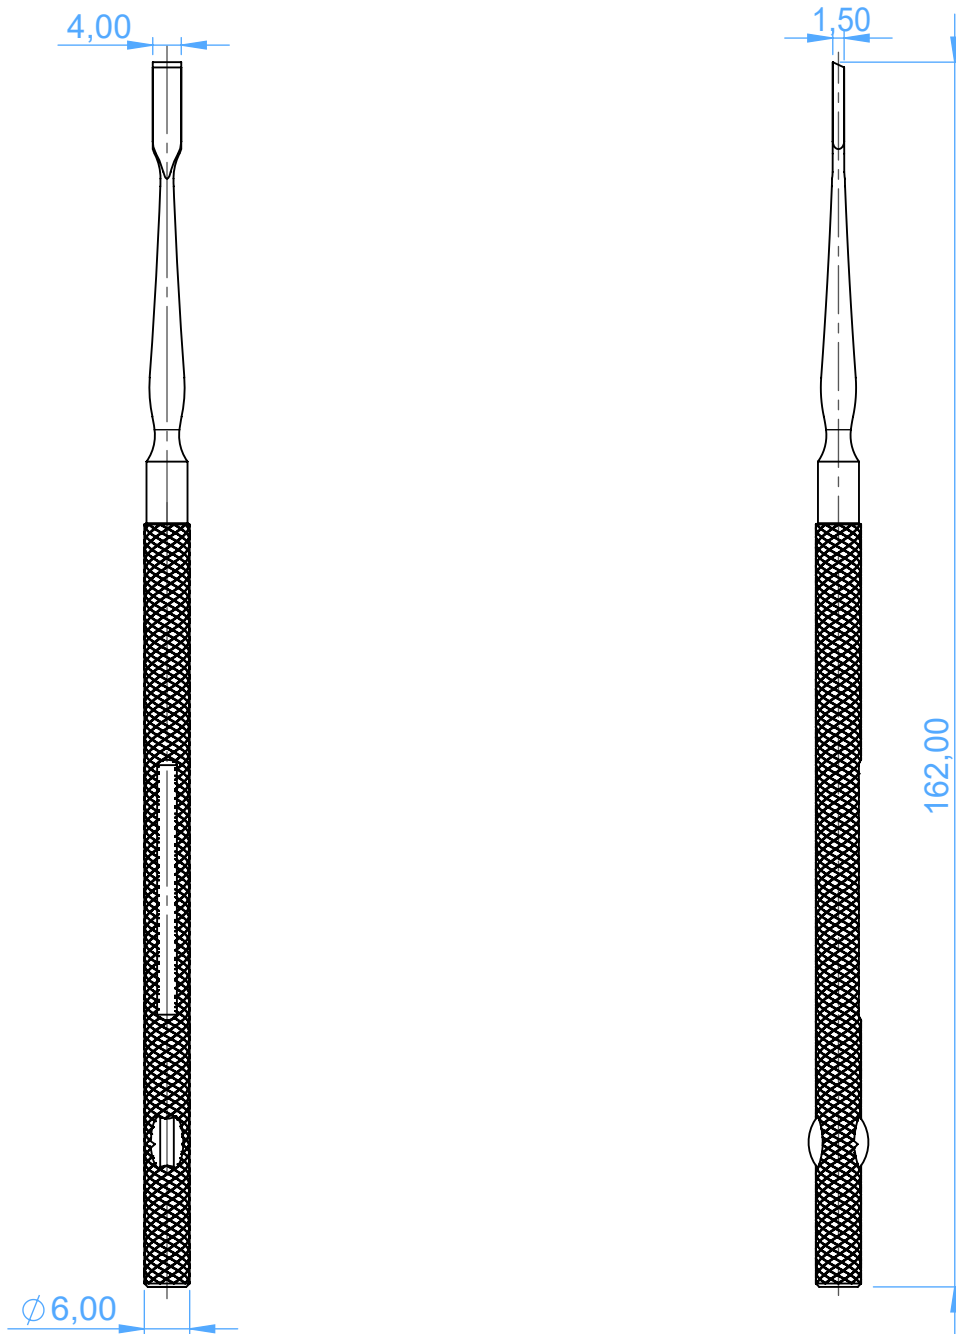

1839-2 - FREER SINGLE CUT CHISELS / Scalpelli Freer taglio singolo

2 Freer

SCALE 1:1