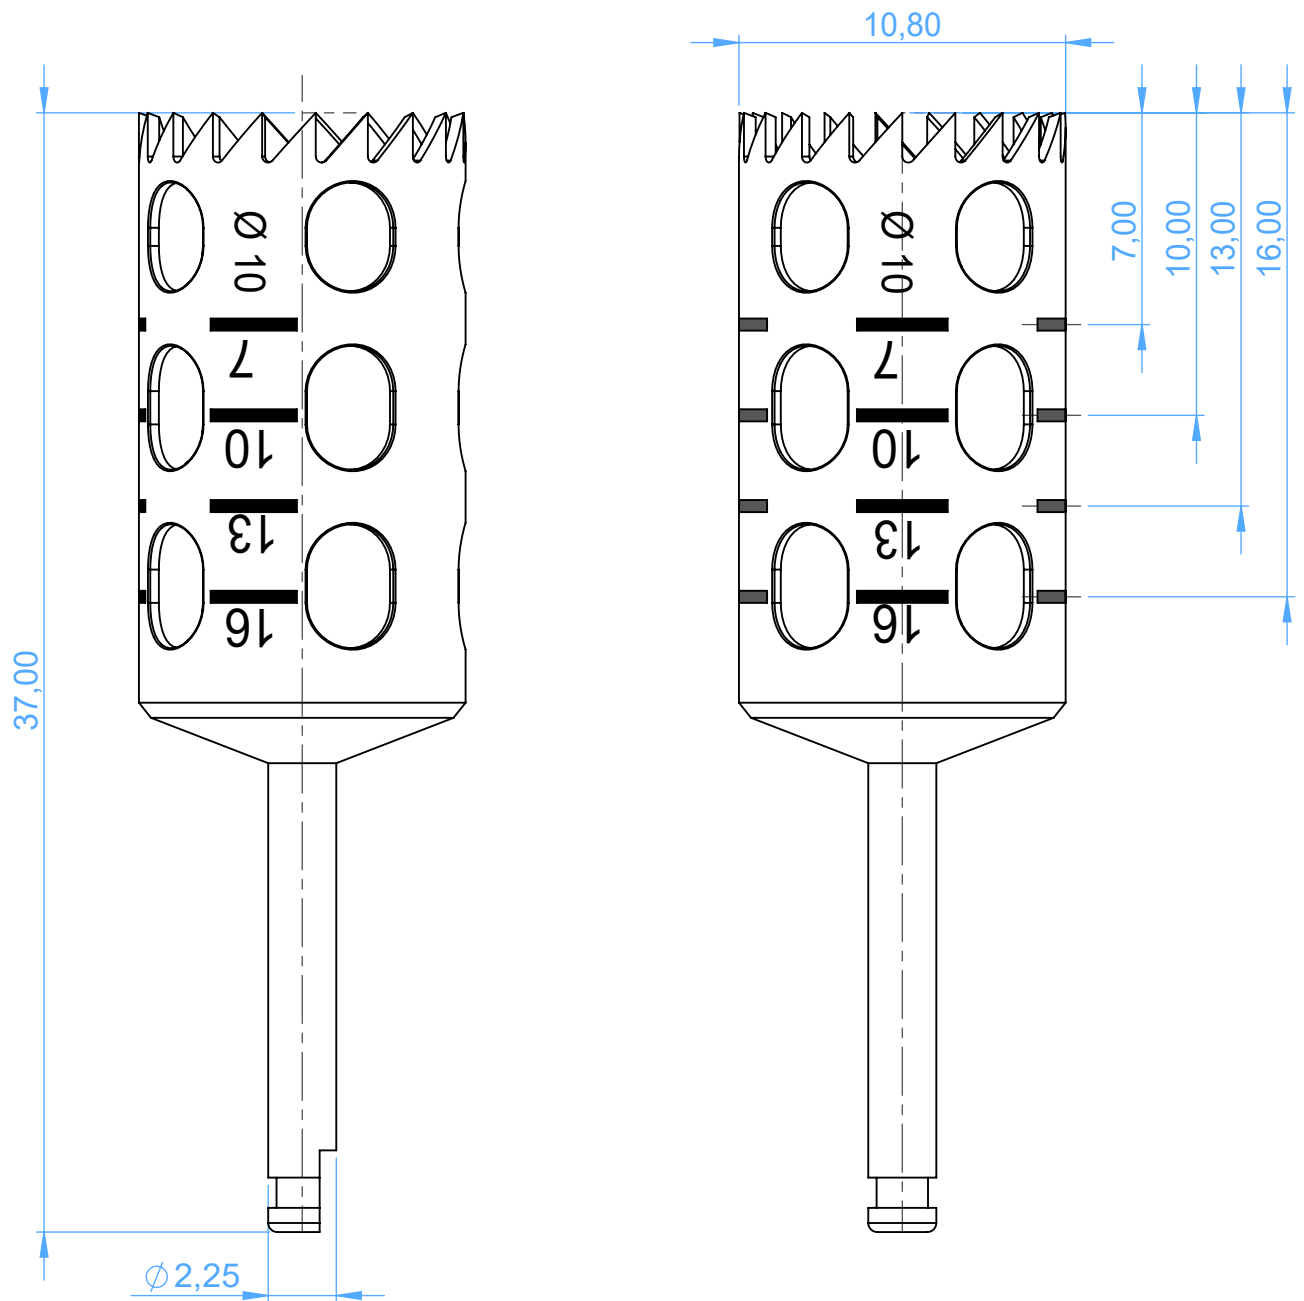

1841-4 - TREPHINE GRADUATED BURS/Fresa Carotatrice Trephine con Punta millimetrata

Ø Interno 10 mm - Inside Ø 10 mm

SCALE 4:1