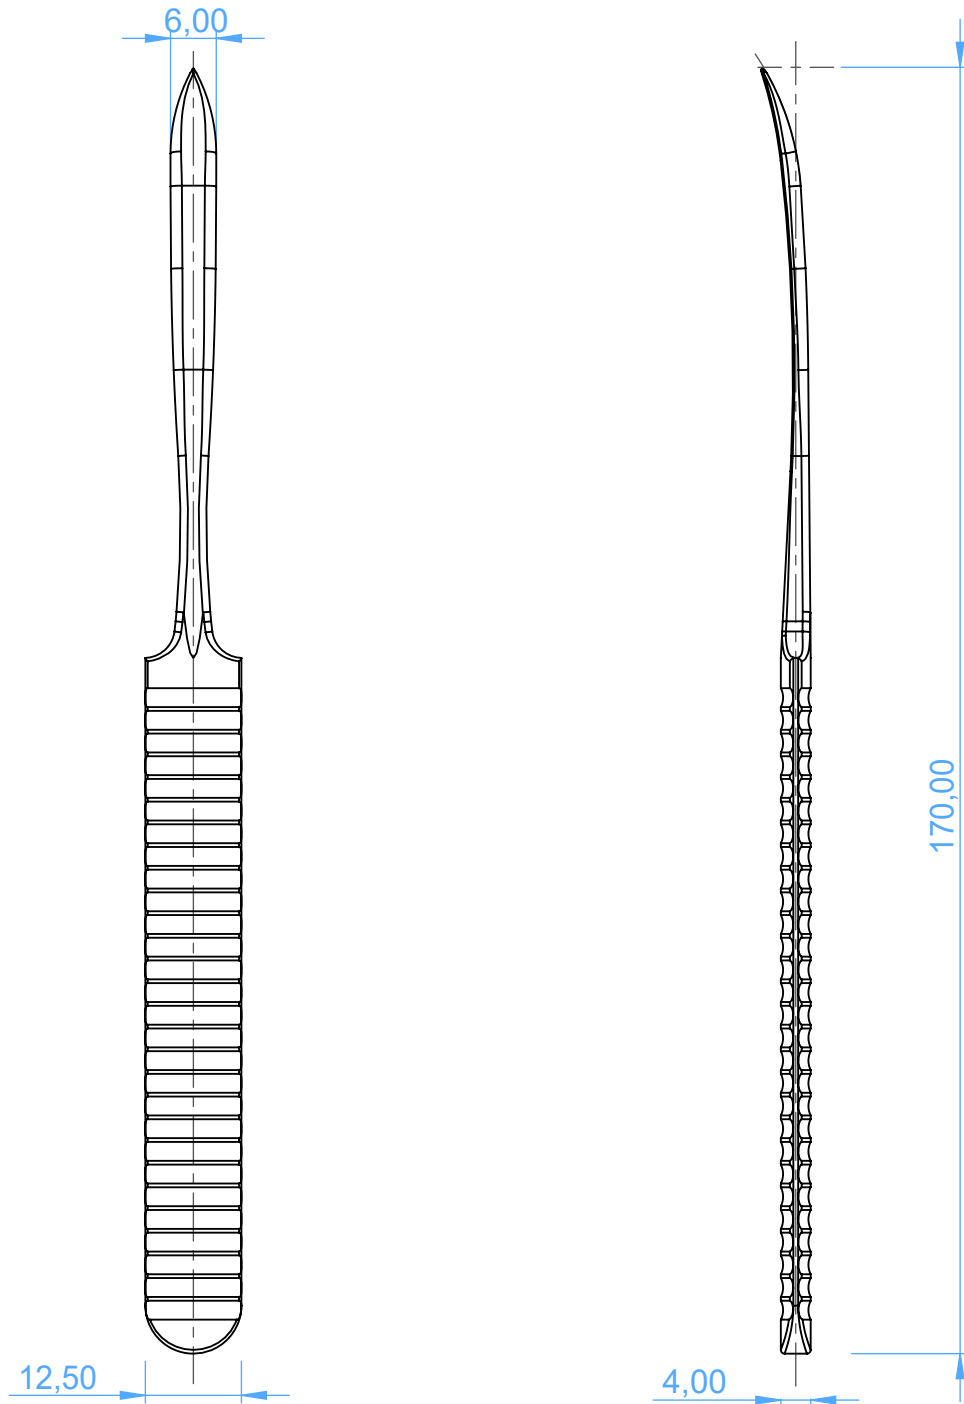

1856-1 - PERIOSTEAL ELEVATORS / Scollaperiostio

Williger 17 cm

SCALE 1:1