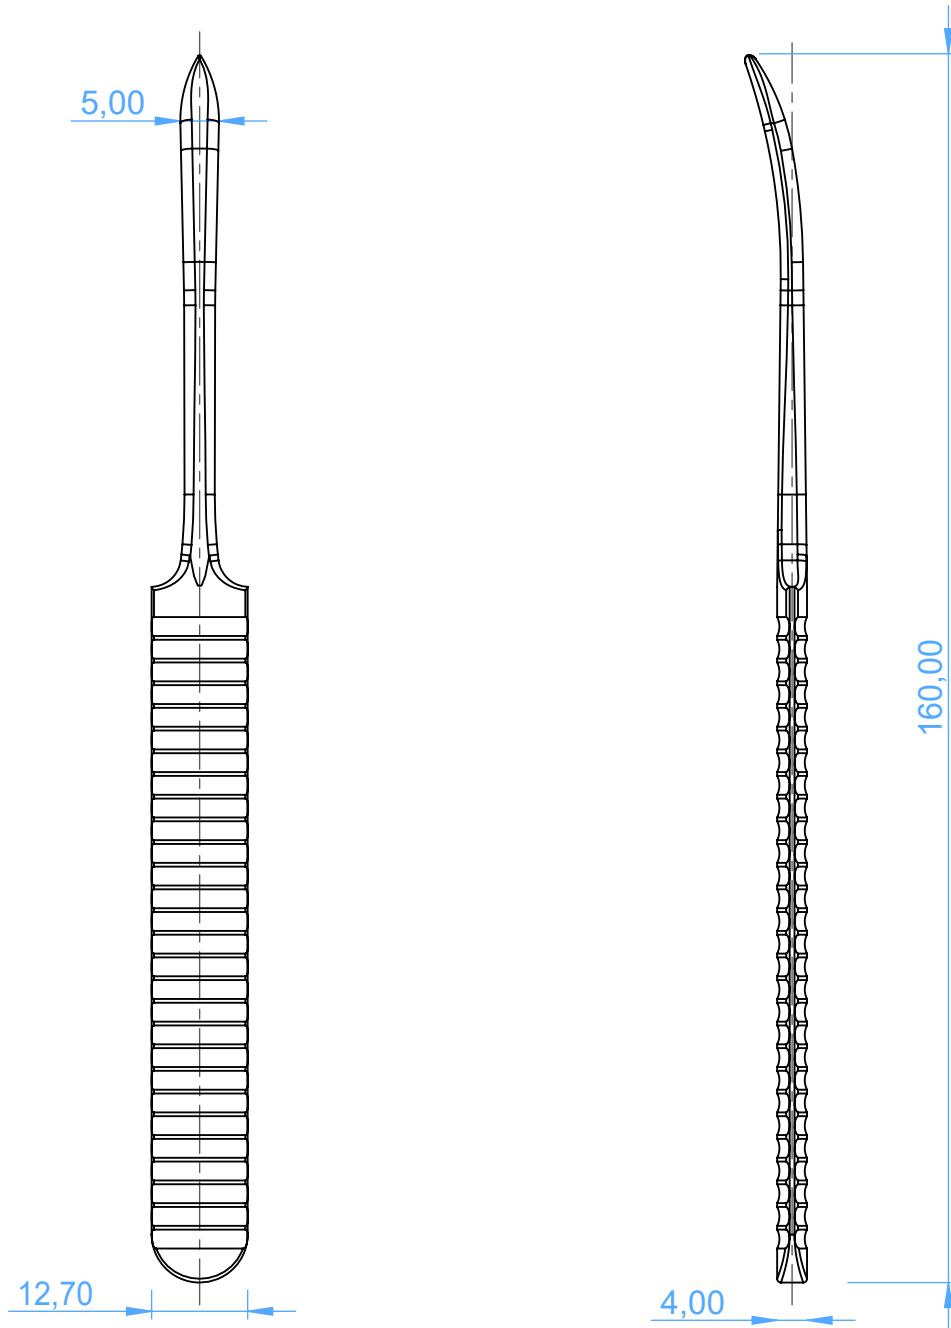

1856-2 - PERIOSTEAL ELEVATORS / Scollaperiostio

Williger 16 cm

SCALE 1:1