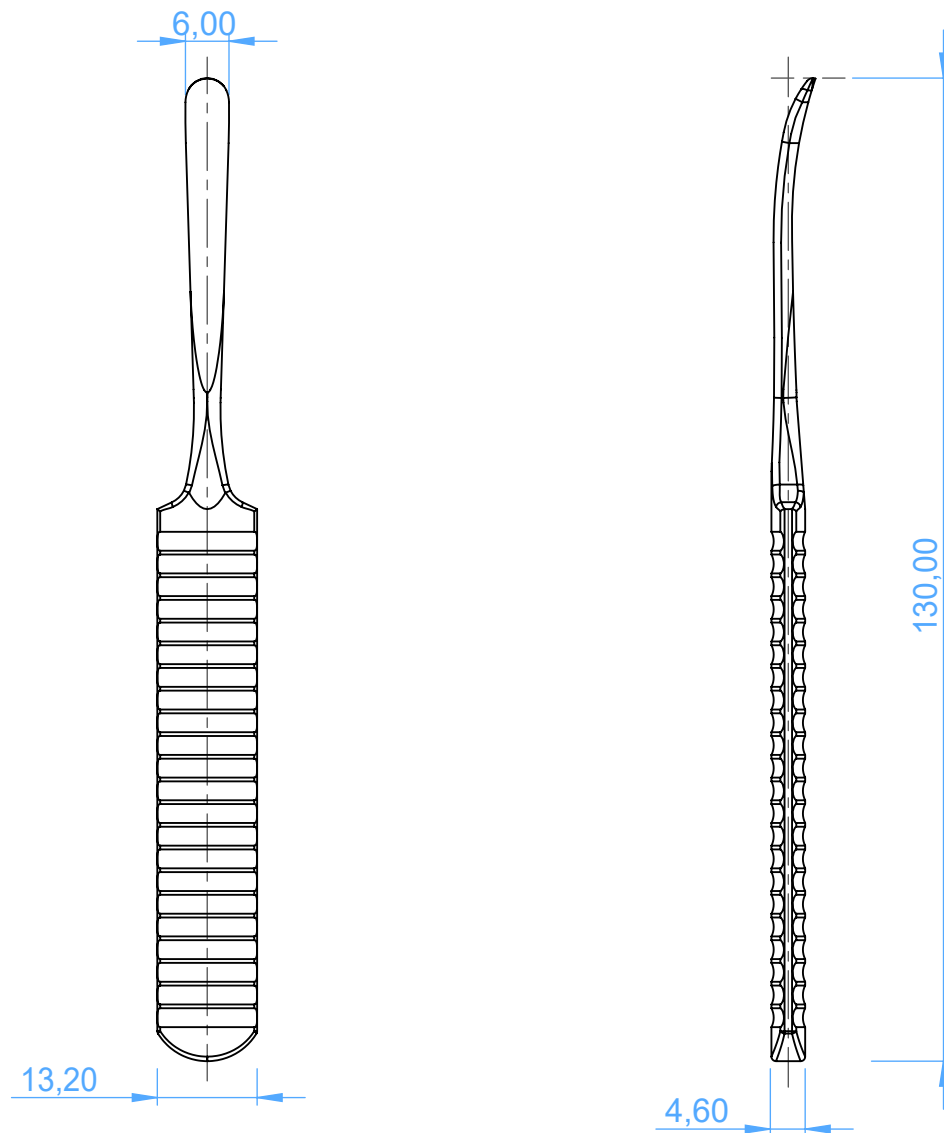

1857-2 - Scollaperiostio - Periosteal elevators

Williger 13 cm

SCALE 1:1