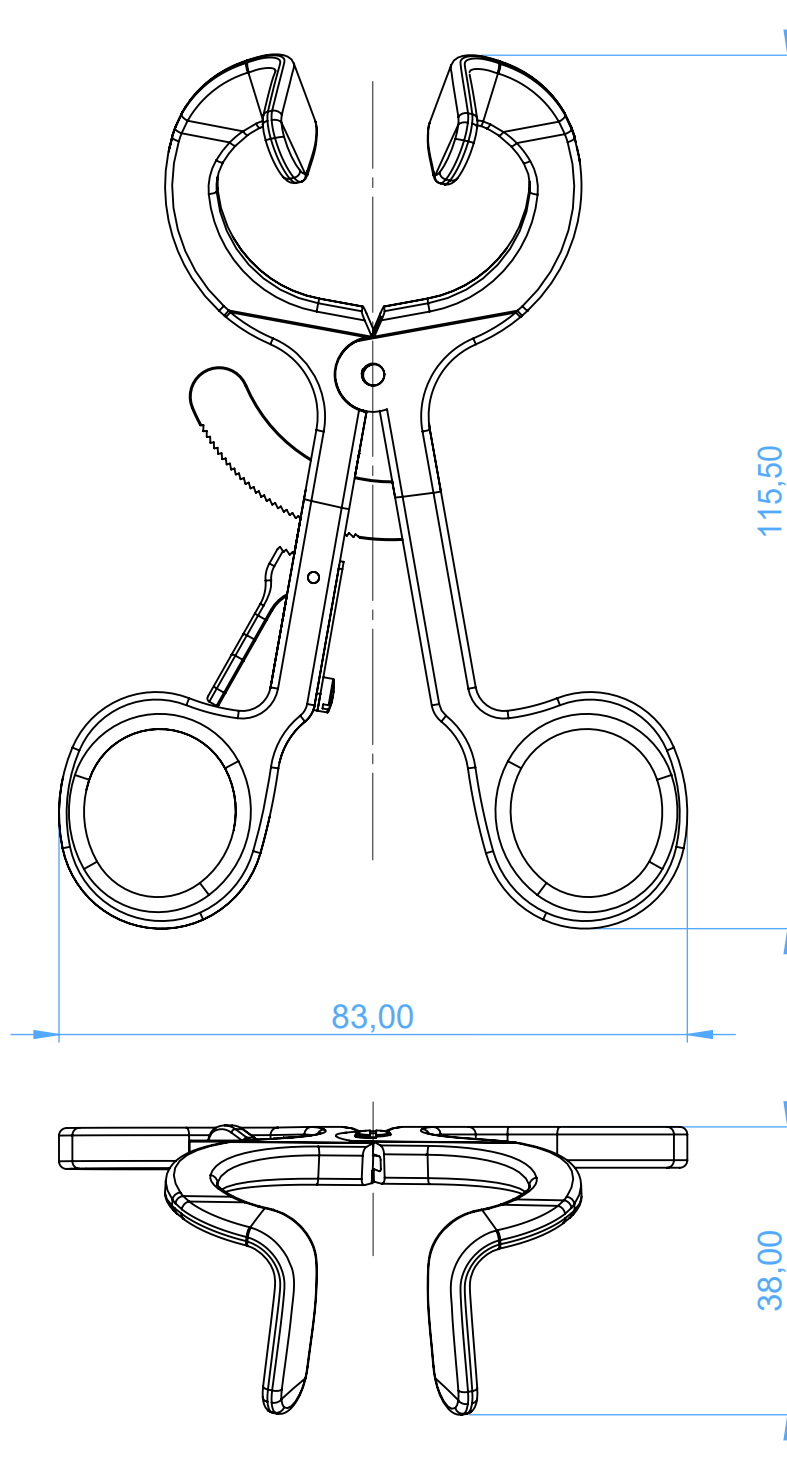

1870-1 - MOUTH GAGS / Apribocca

Molt 11 cm

SCALE 1:1