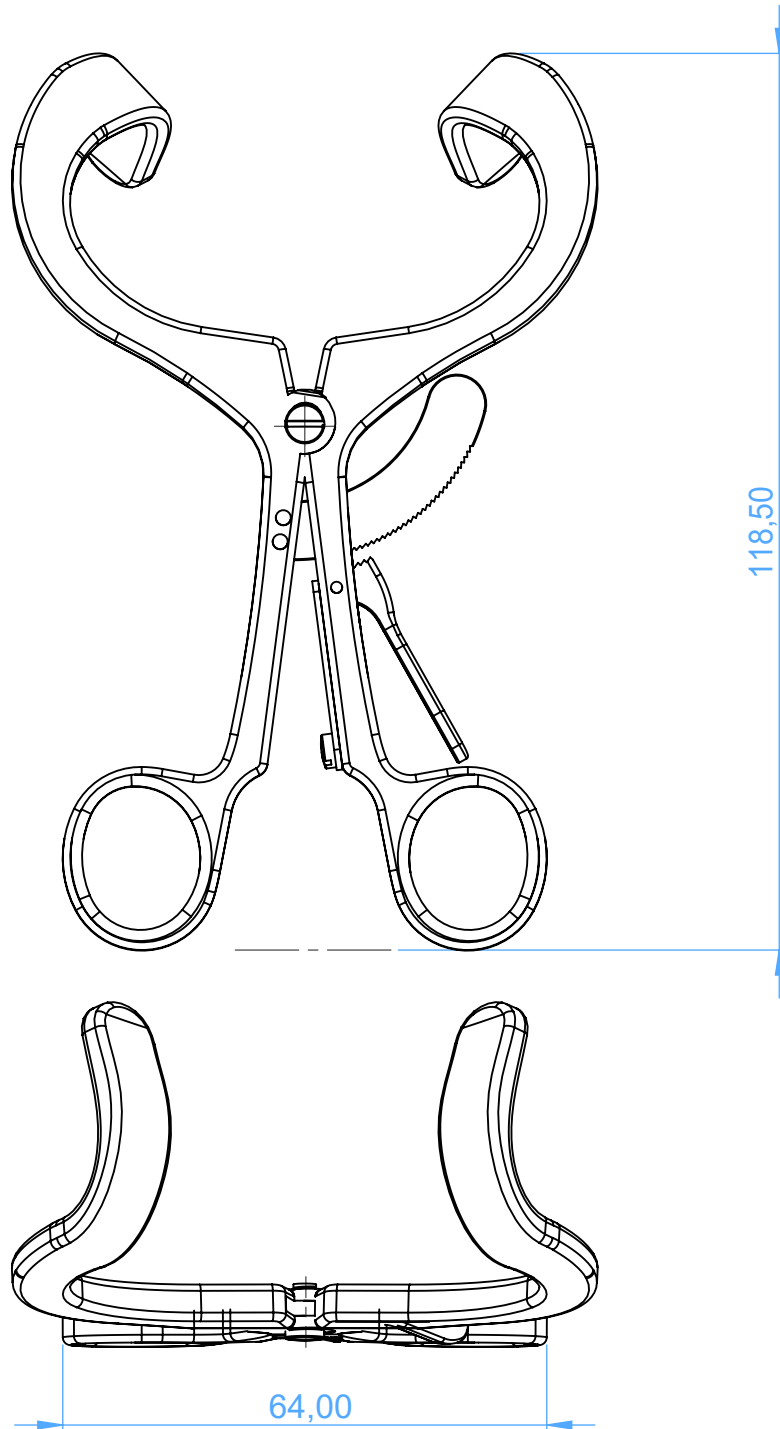

1870-2 - MOUTH GAGS / Apribocca

Molt 14 cm

SCALE 1:1