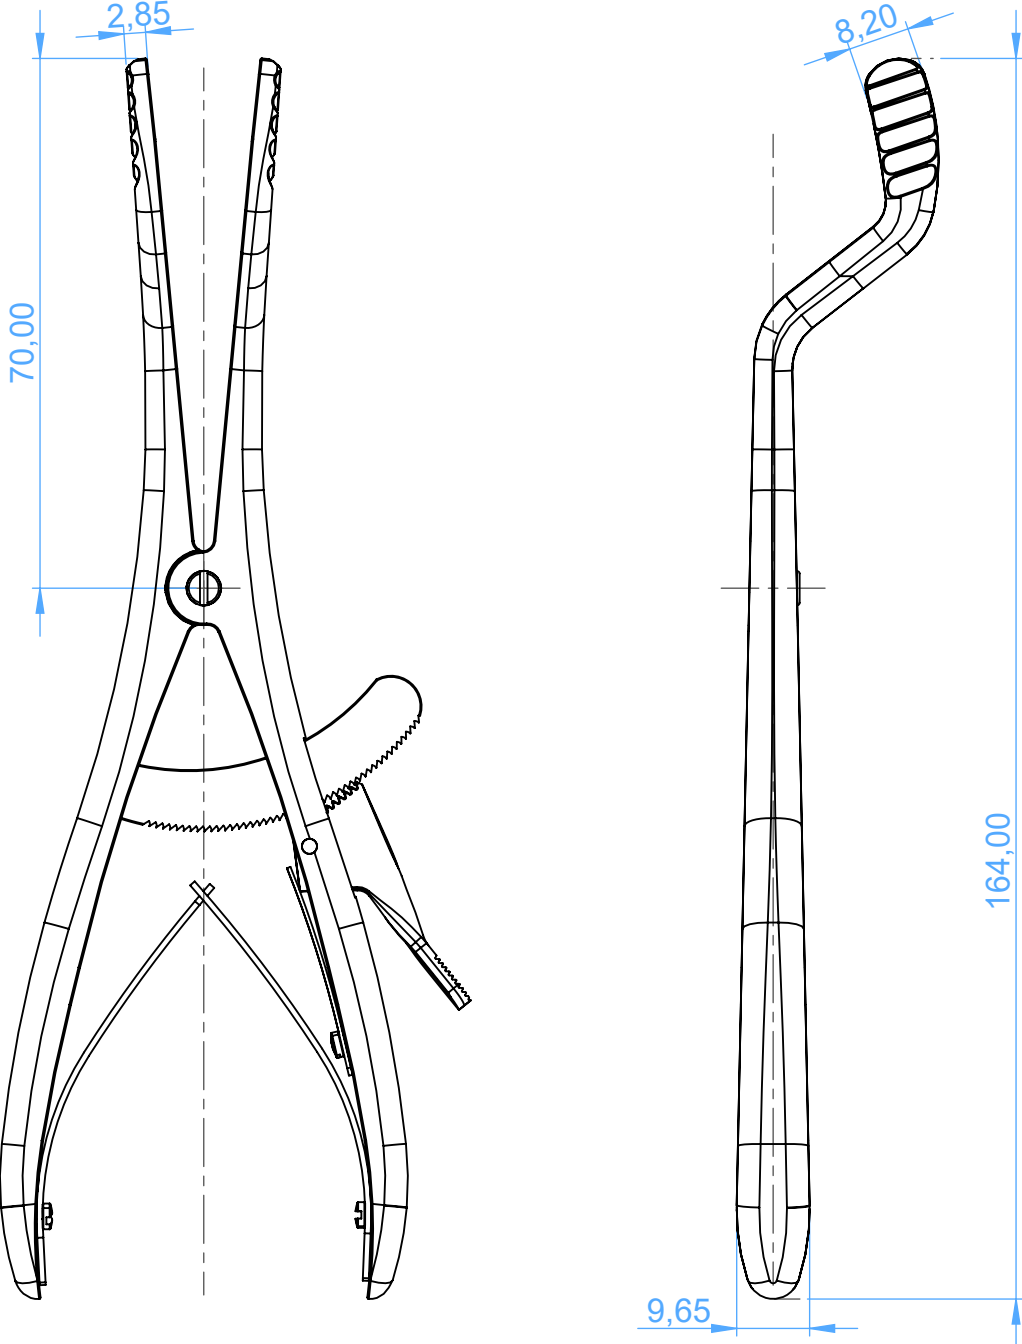

1871-1 - MOUTH GAG / Apribocca

Roser-Koenig 16cm

SCALE 1:1