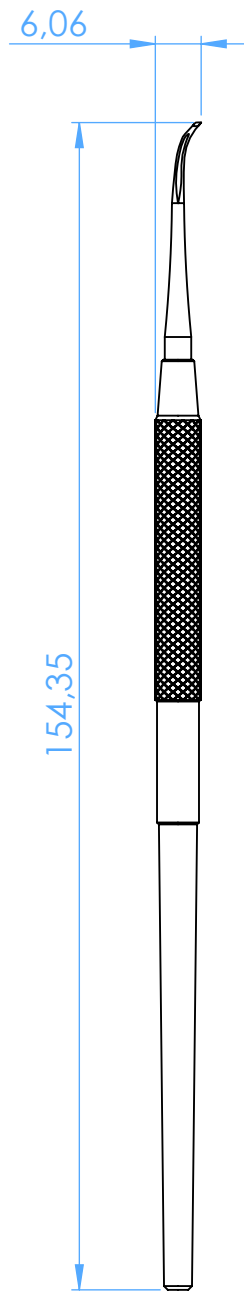

# 1900-1L - Scaler

Left

SCALE 1:1