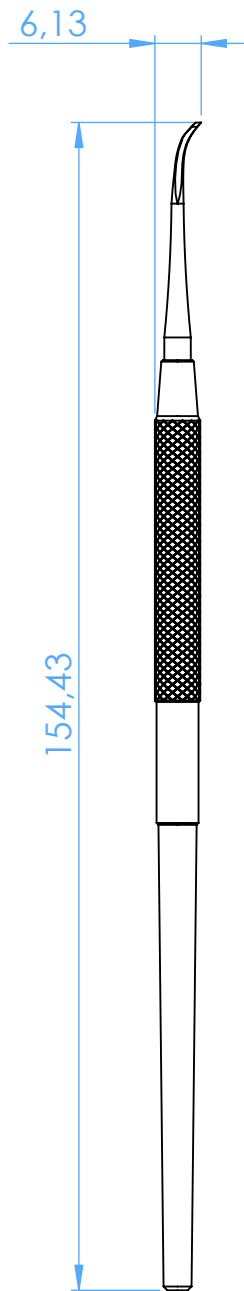

1900-2L - Scaler

Left

SCALE 1:1