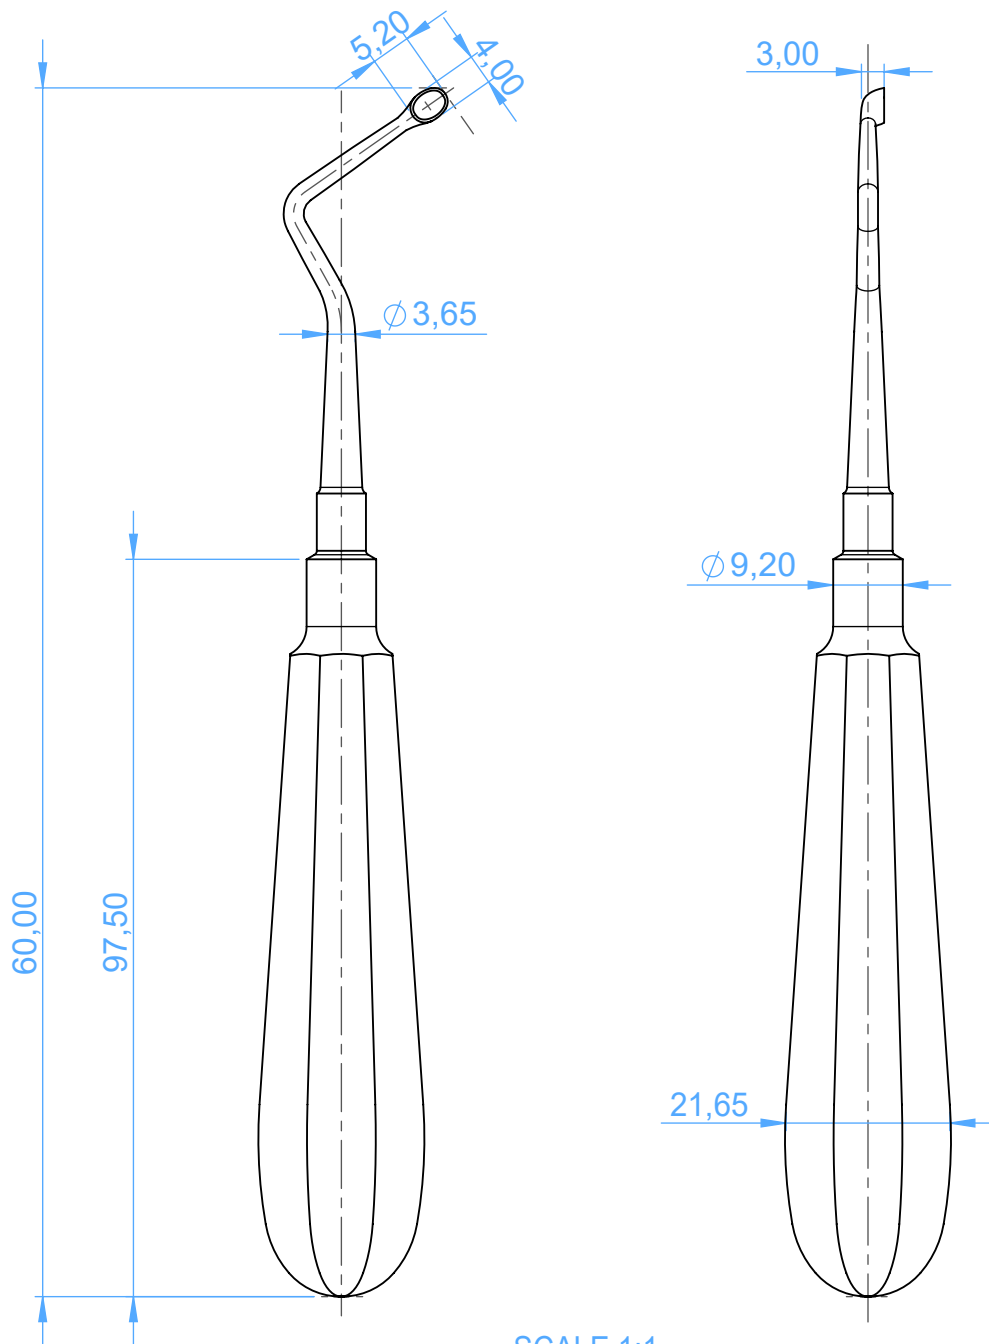

2013-2L - BONE CURETTES / Cucchiari alveolari

2L
U.S.A. model

SCALE 1:1