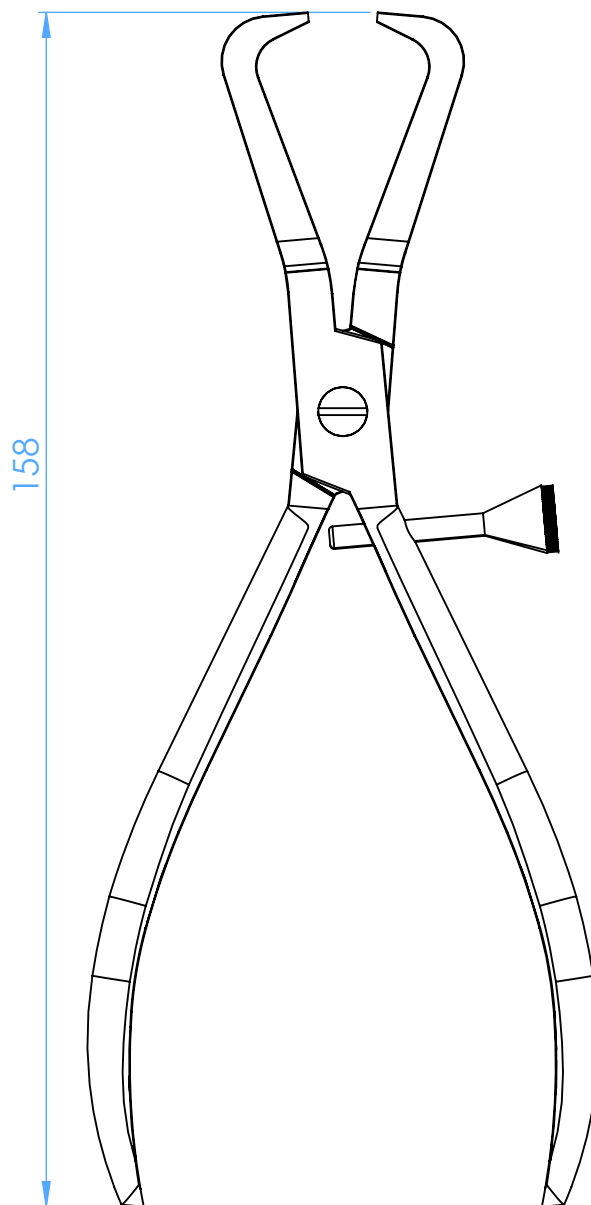

2331-1 - Crown instruments / Strumenti per corone

Furrer straight

SCALE 1:2