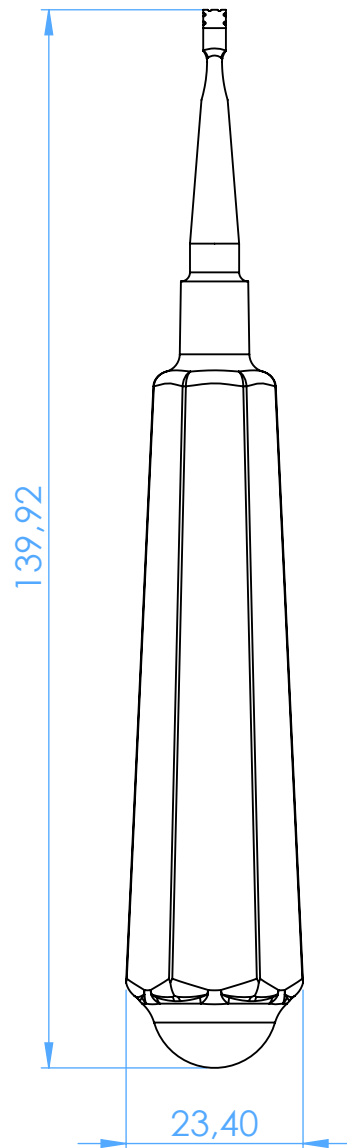

2410 - Spingibande con inserto in Stagno - Band pusher with Tin Insert

Mershon 14 cm

SCALE 1:1