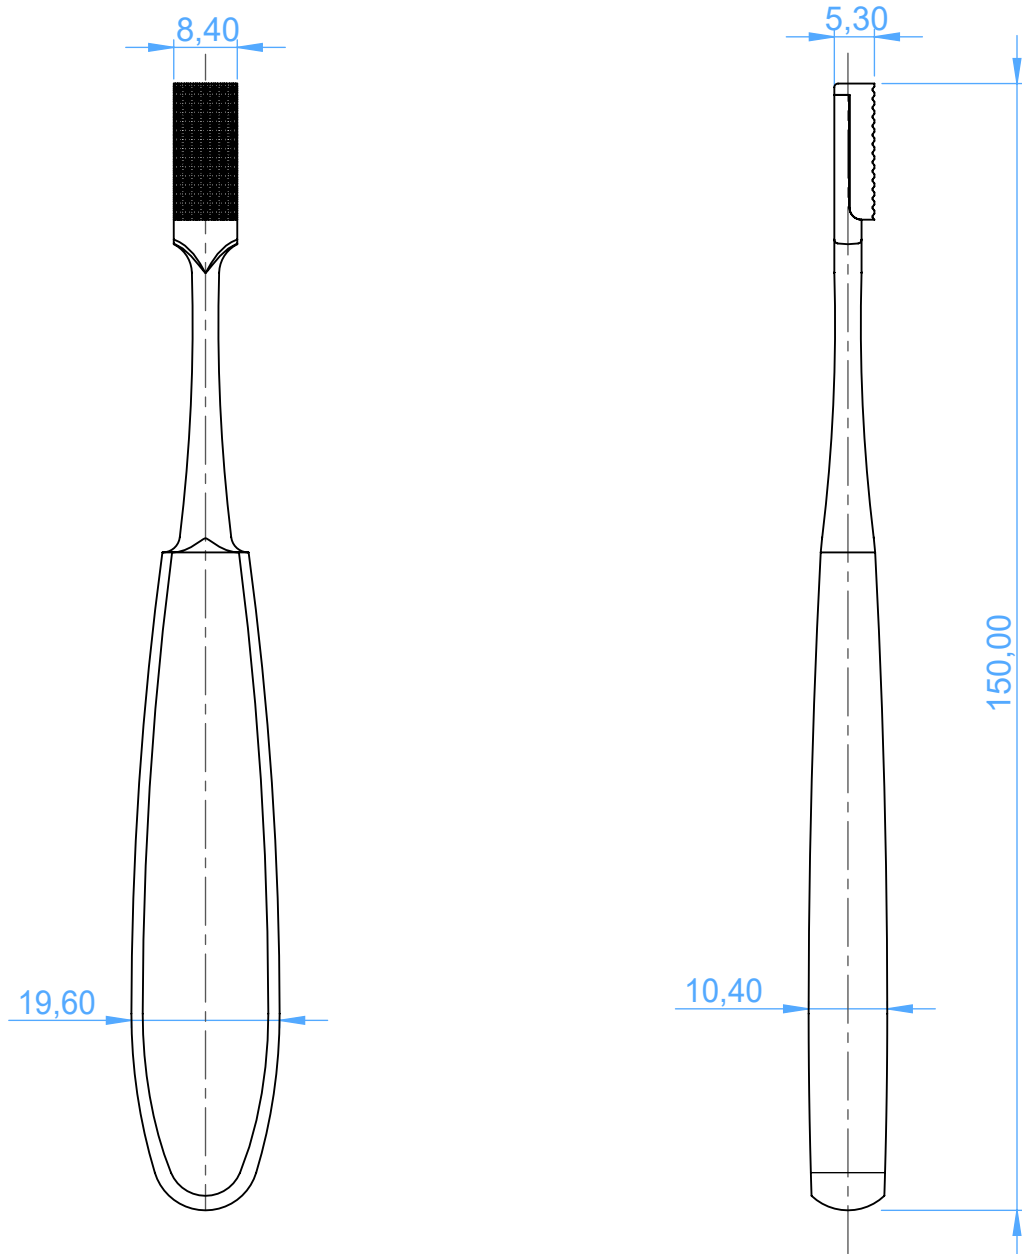

2411 - BAND PUSCHER WITH TIN INSERT/Spingibande con inserto in Stagno

15 cm

SCALE 1:1