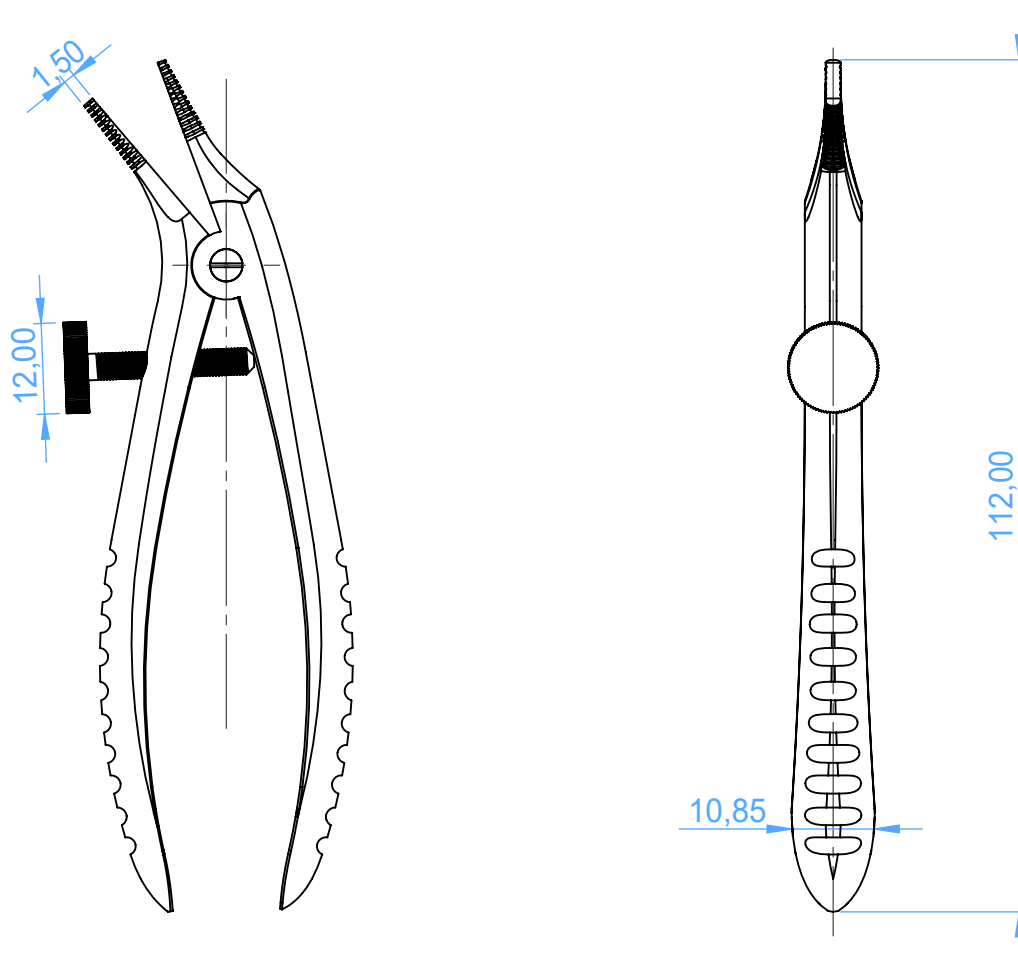

2500-1 - CROWN INSTRUMENTS / Strumenti per corone

Böhm

SCALE 1:1