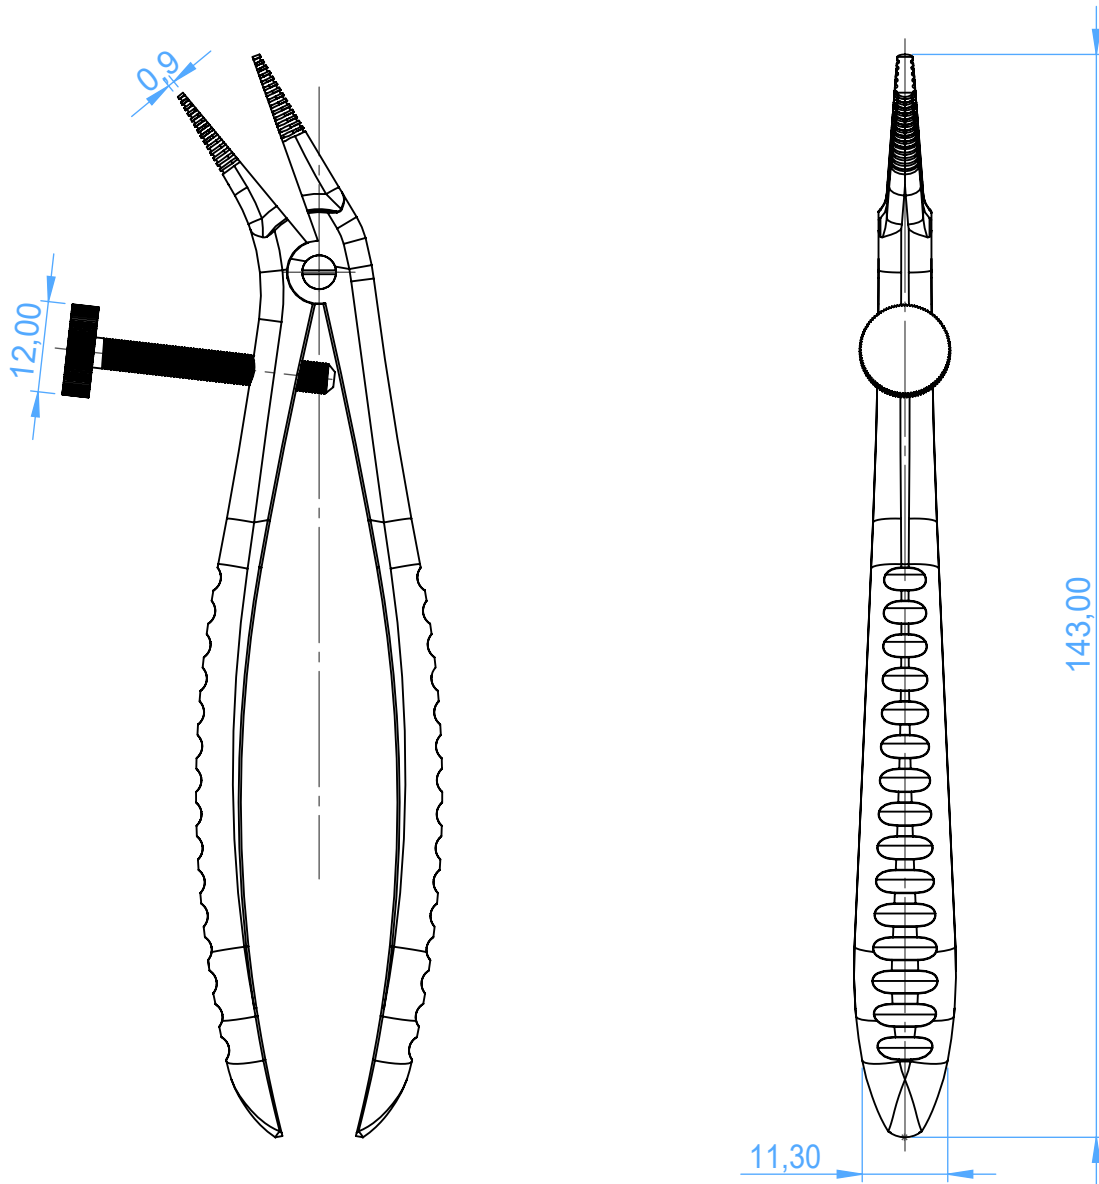

2500-2 - CROWN INSTRUMENTS / Strumenti per corone

Böhm

SCALE 1:1