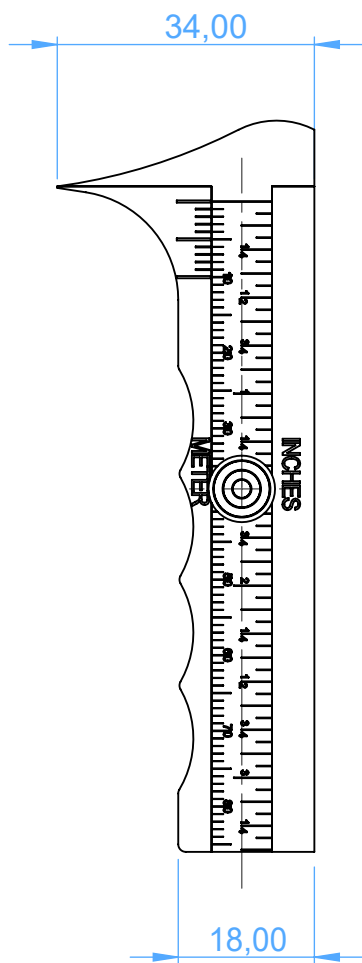

2556-3 - DECIMAL CALIPER / Calibro Decimale

Jameson
graded in mm and in

scala di misurazione:
0-200 mm / 0-4 in

SCALE 1:1