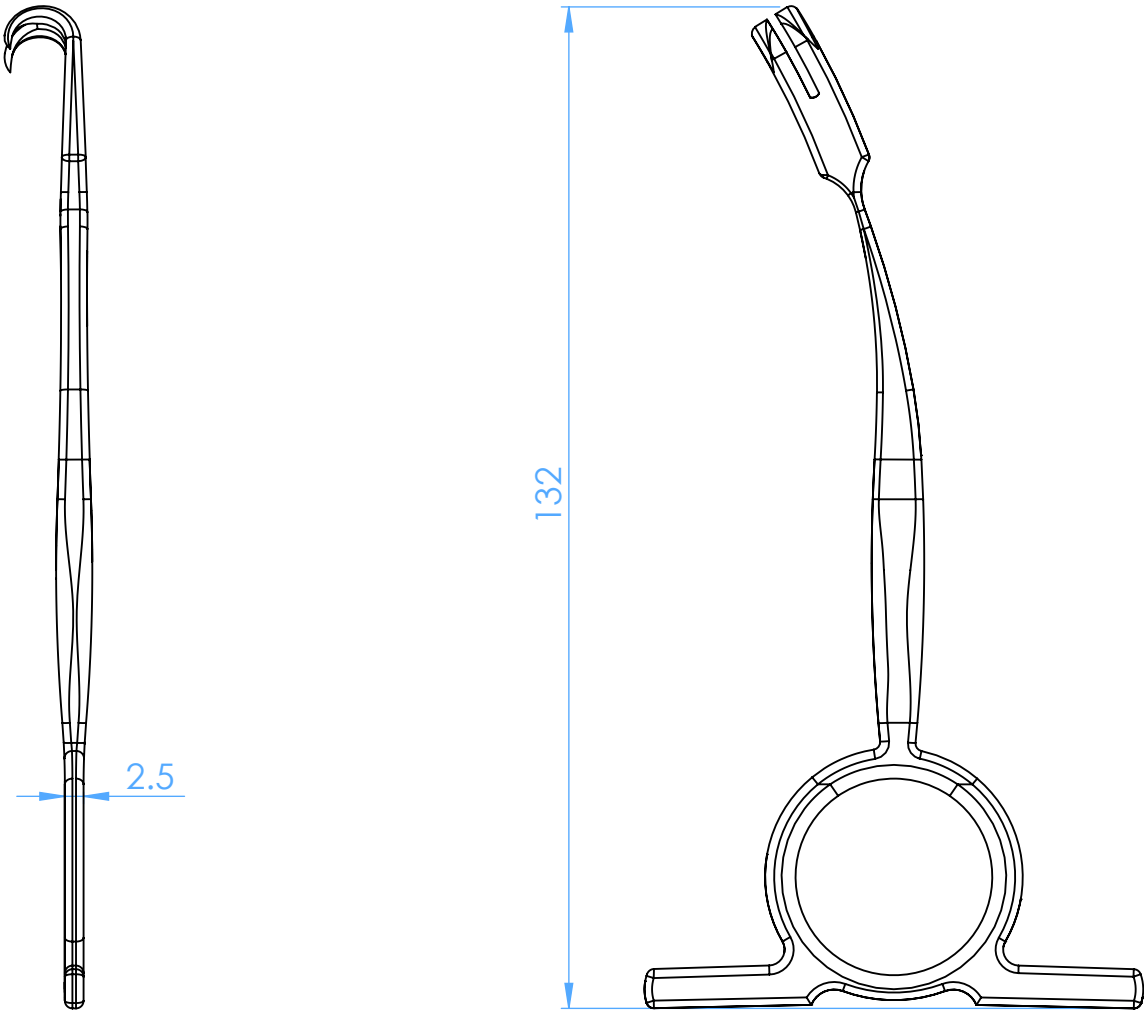

2617-2 - Retractors / Divaricatori

Williger left sharp

SCALE 1:2