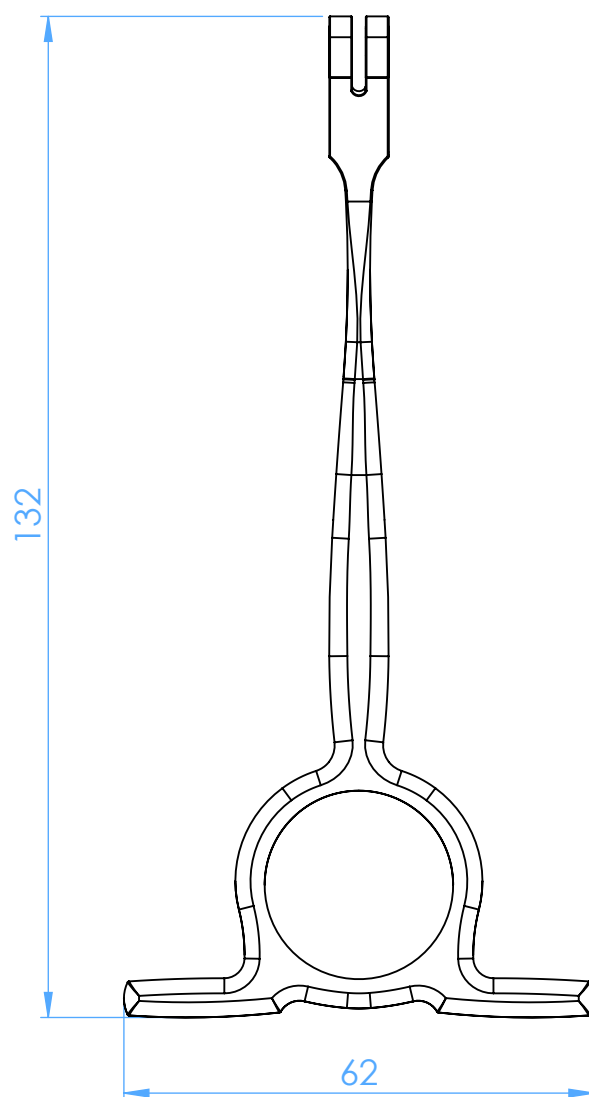

## 2618-1 - Divaricatore - Retractor

Williger retto arrotondato 13 cm

SCALE 1:1

**ASA DENTAL**  
MAKE PEOPLE SMILE