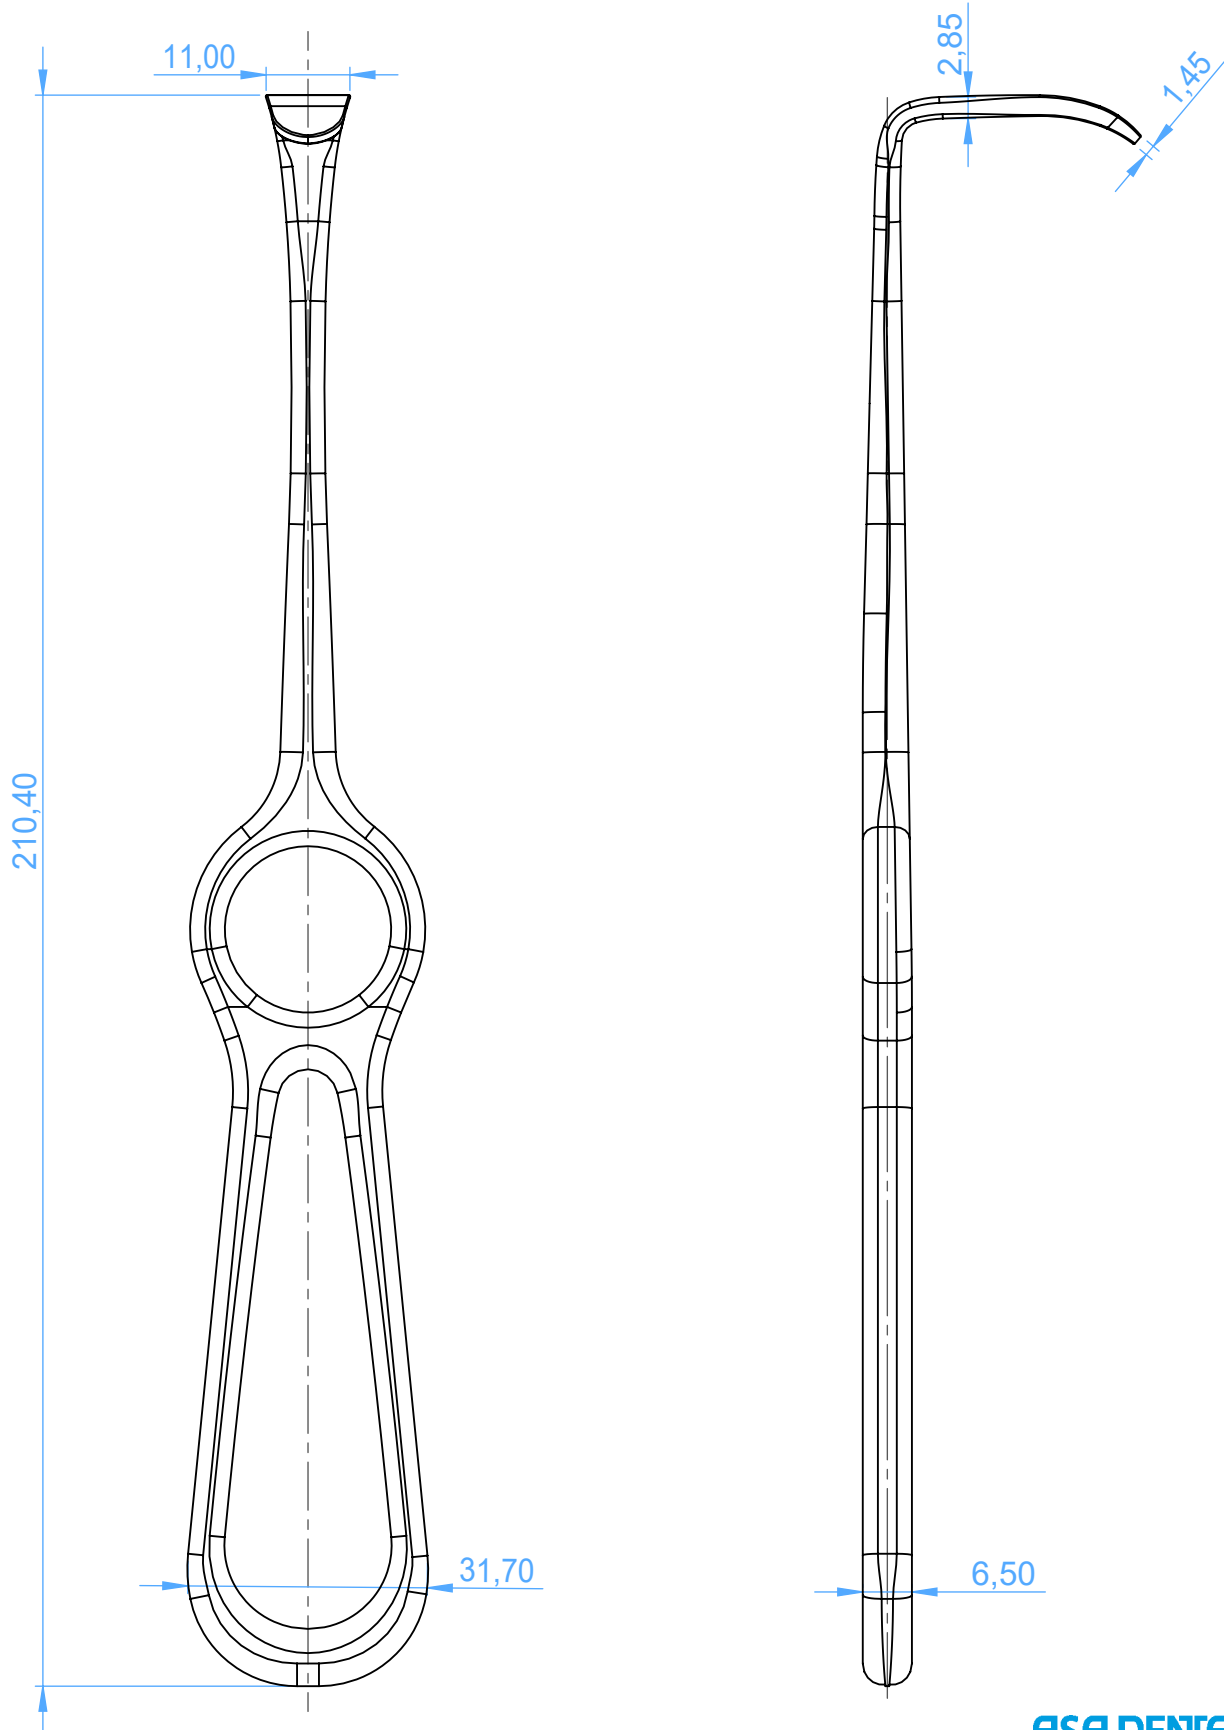

2621-1 - RETRACTOR / Divaricatore

Langenbeck

SCALE 1:1