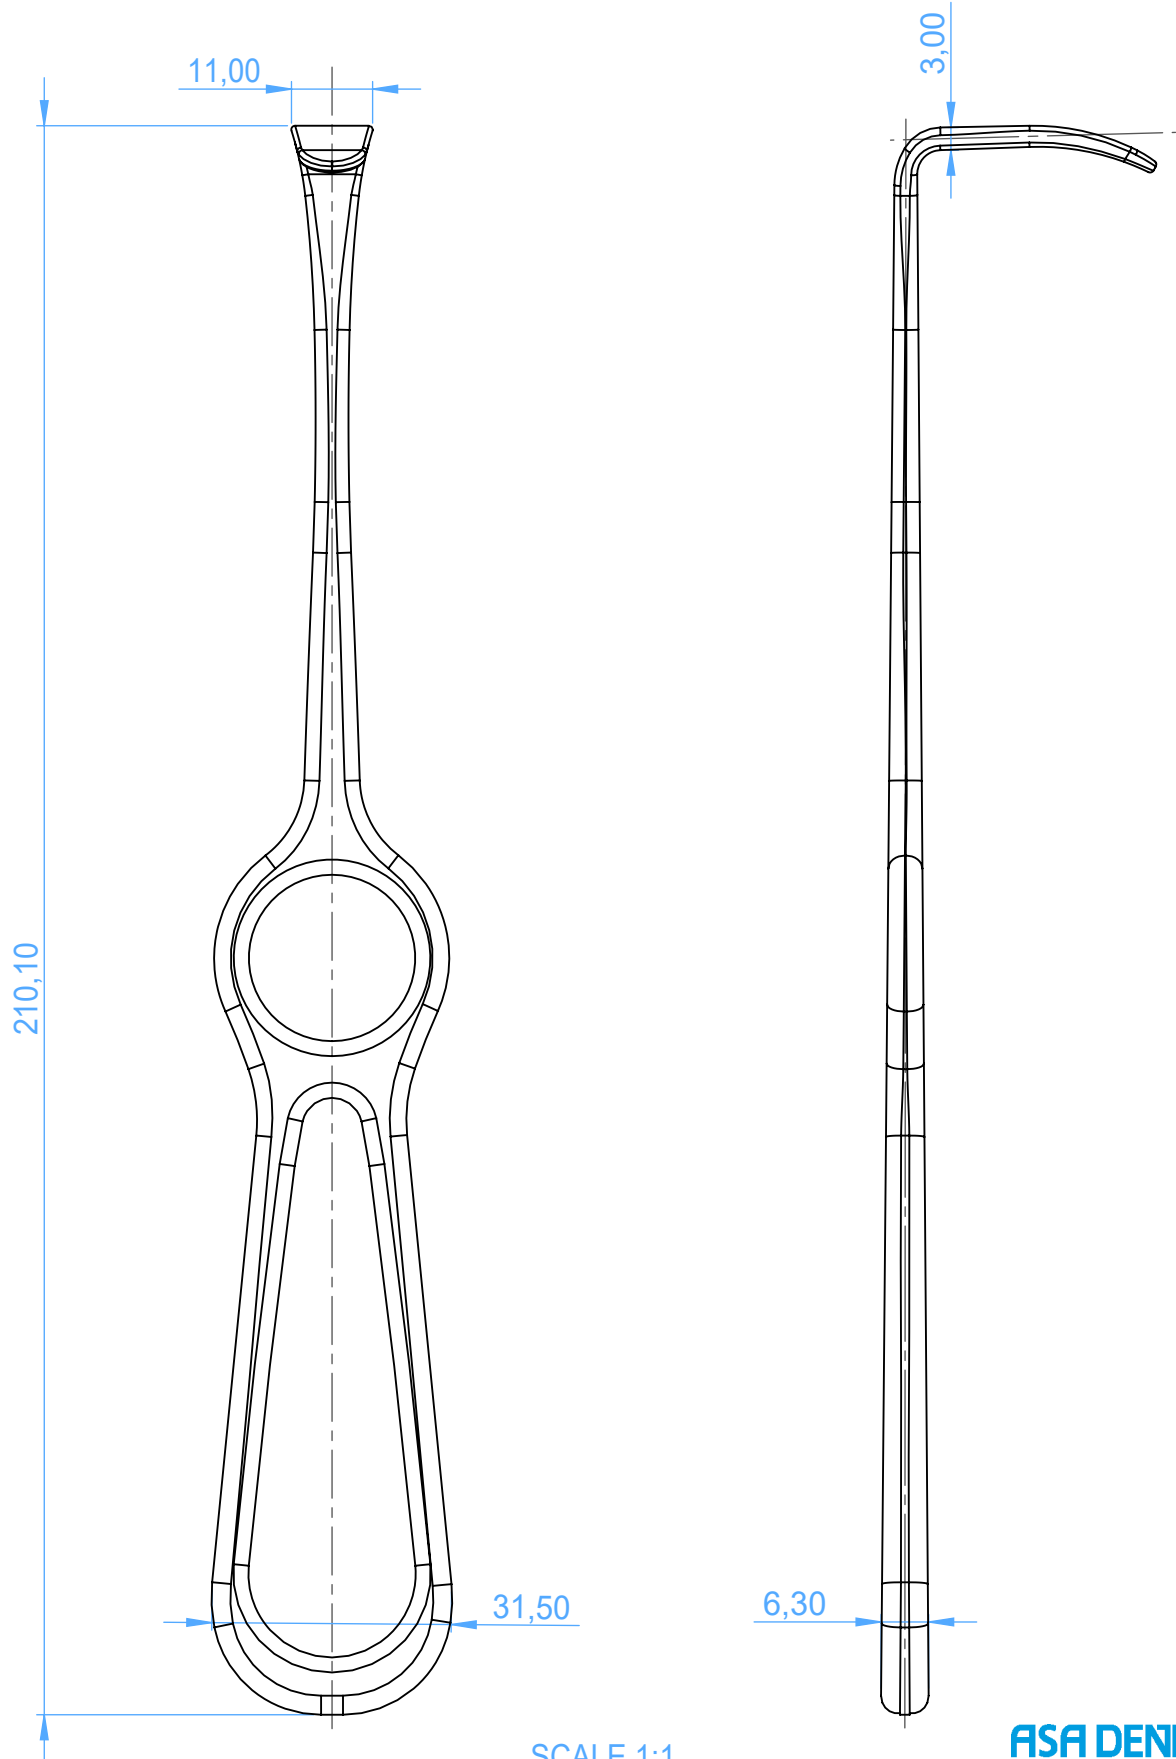

2621-2 - RETRACTOR / Divaricatore

Langenbeck

SCALE 1:1