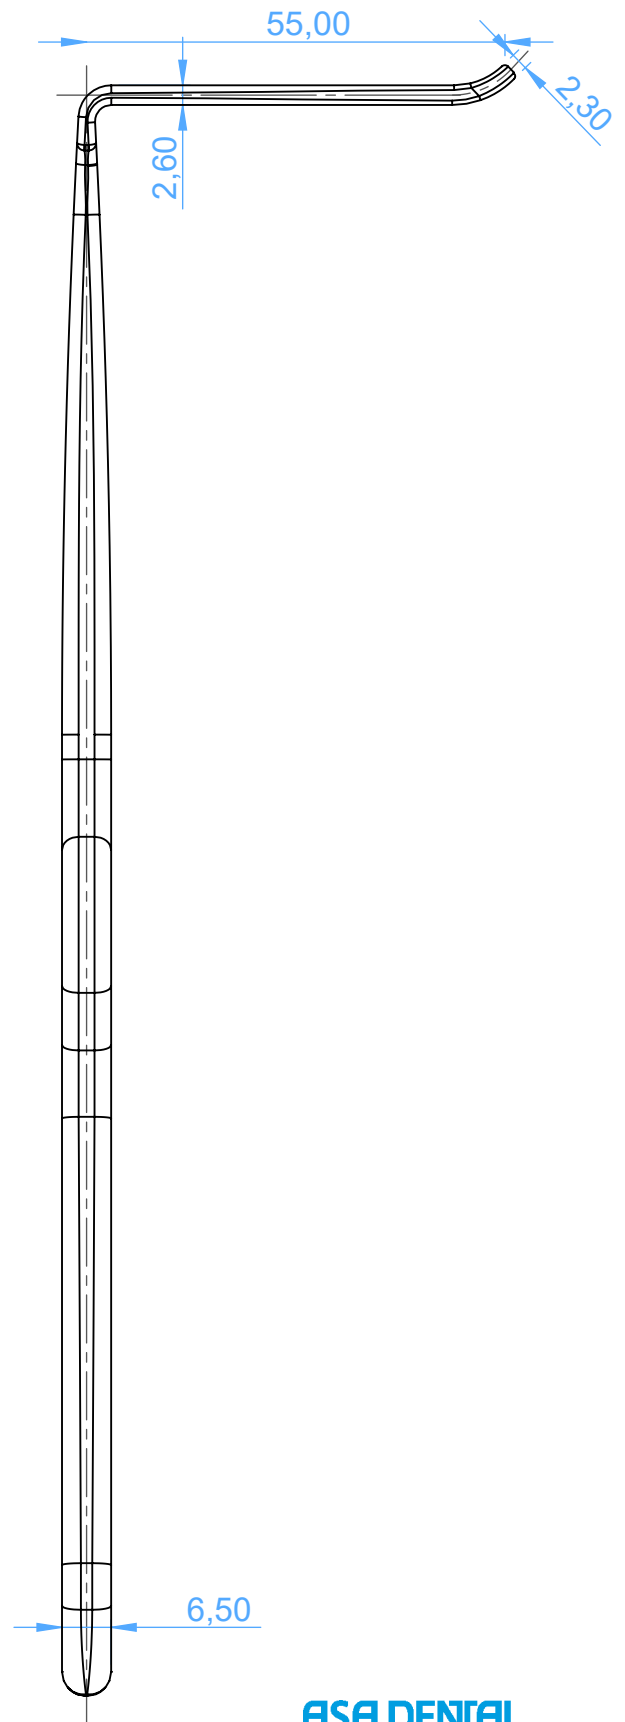

2623-2 - RETRACTORS / Divaricatori

Kocher

SCALE 1:1