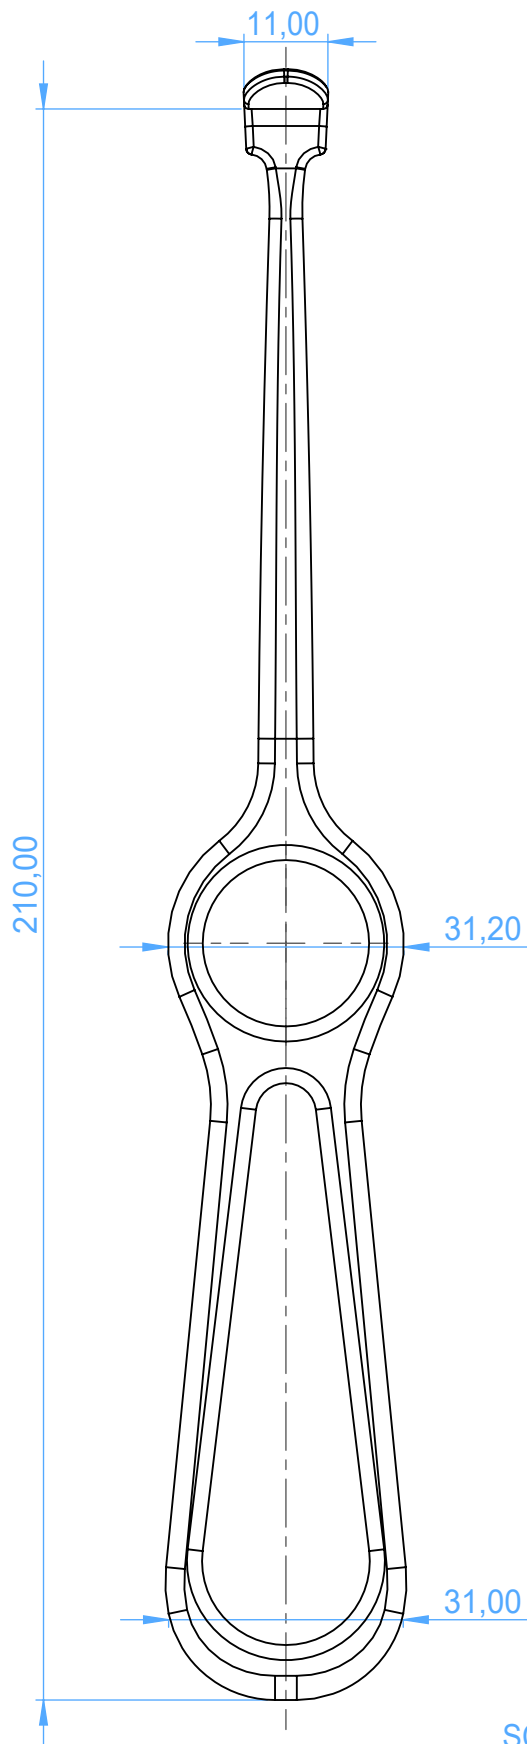

2623-2 - RETRACTORS / Divaricatori

Kocher

SCALE 1:1