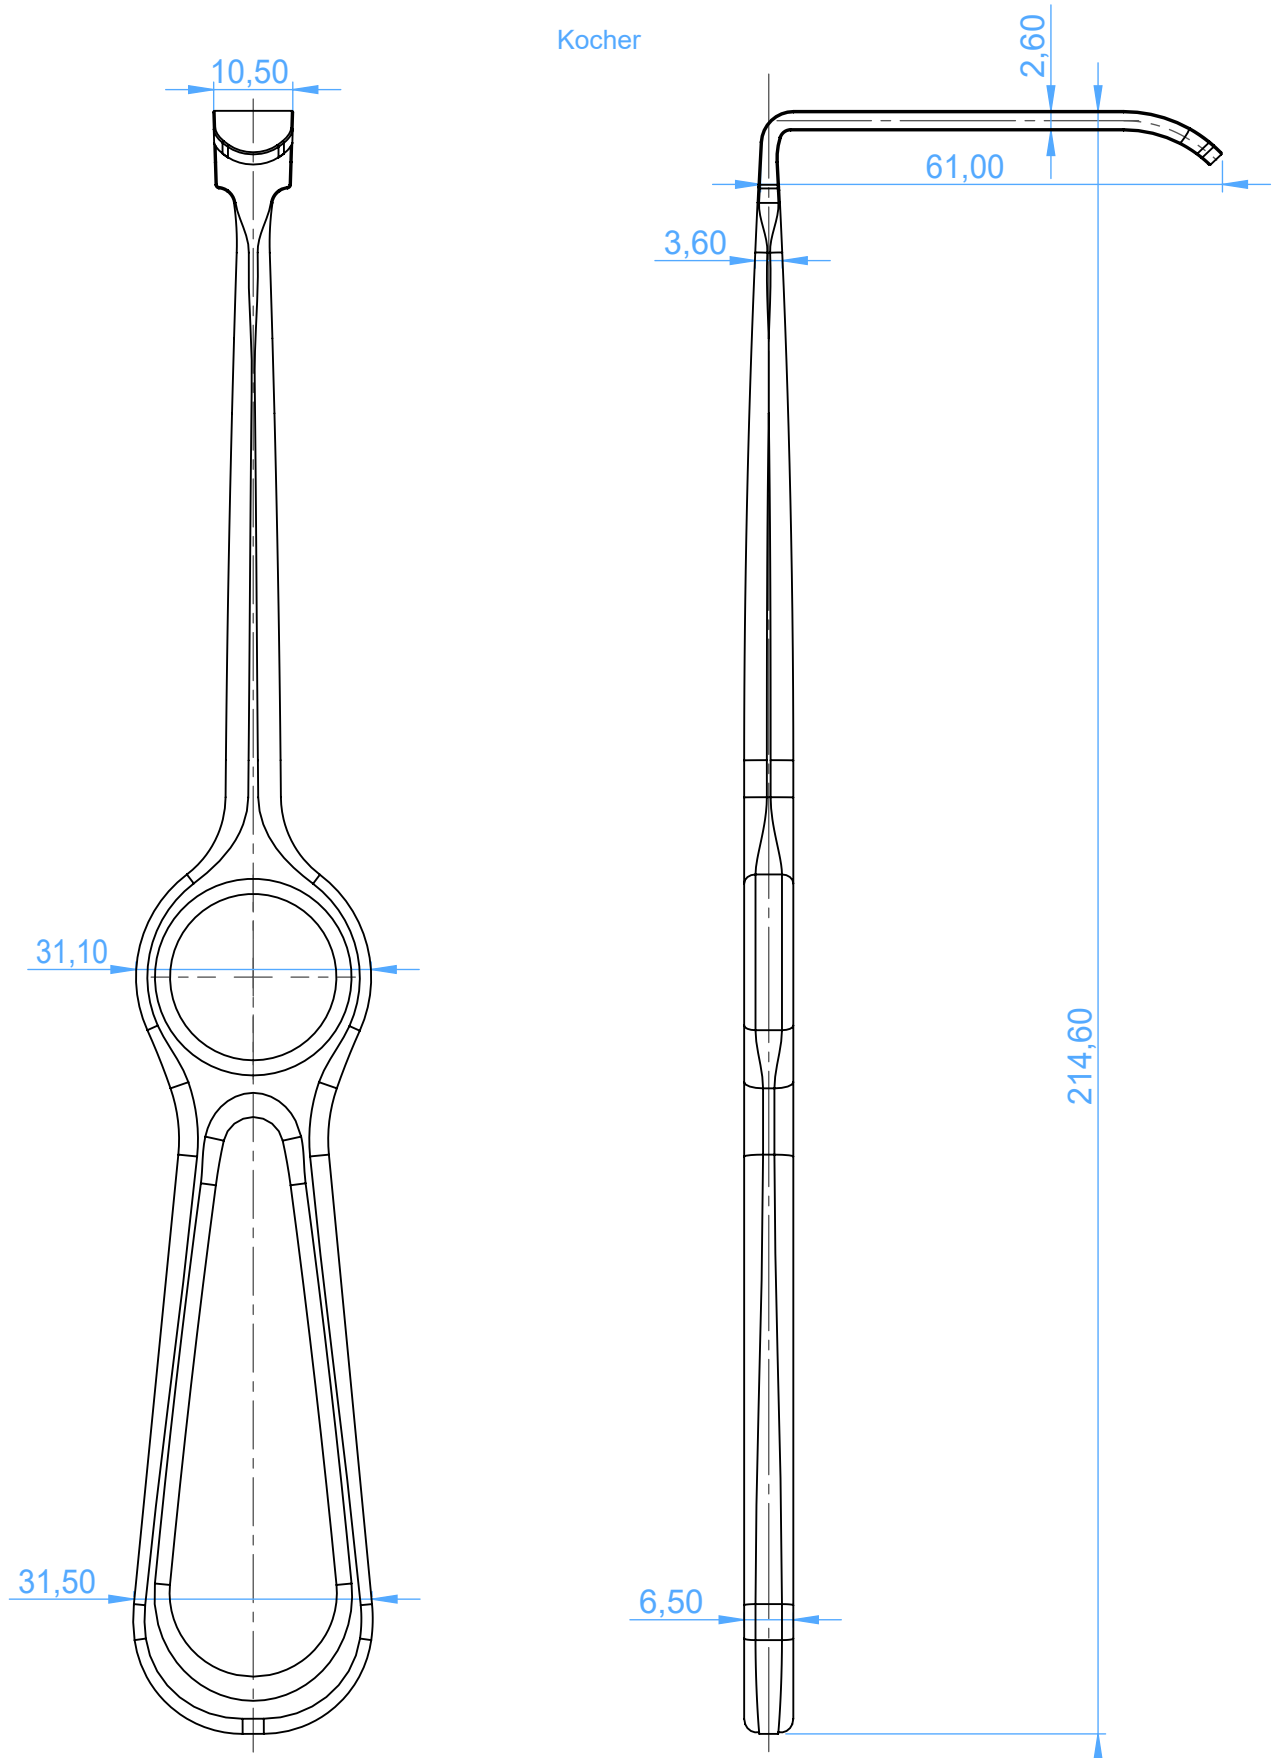

2624-2 - RETRACTOR / Retractor

Kocher

SCALE 1:1