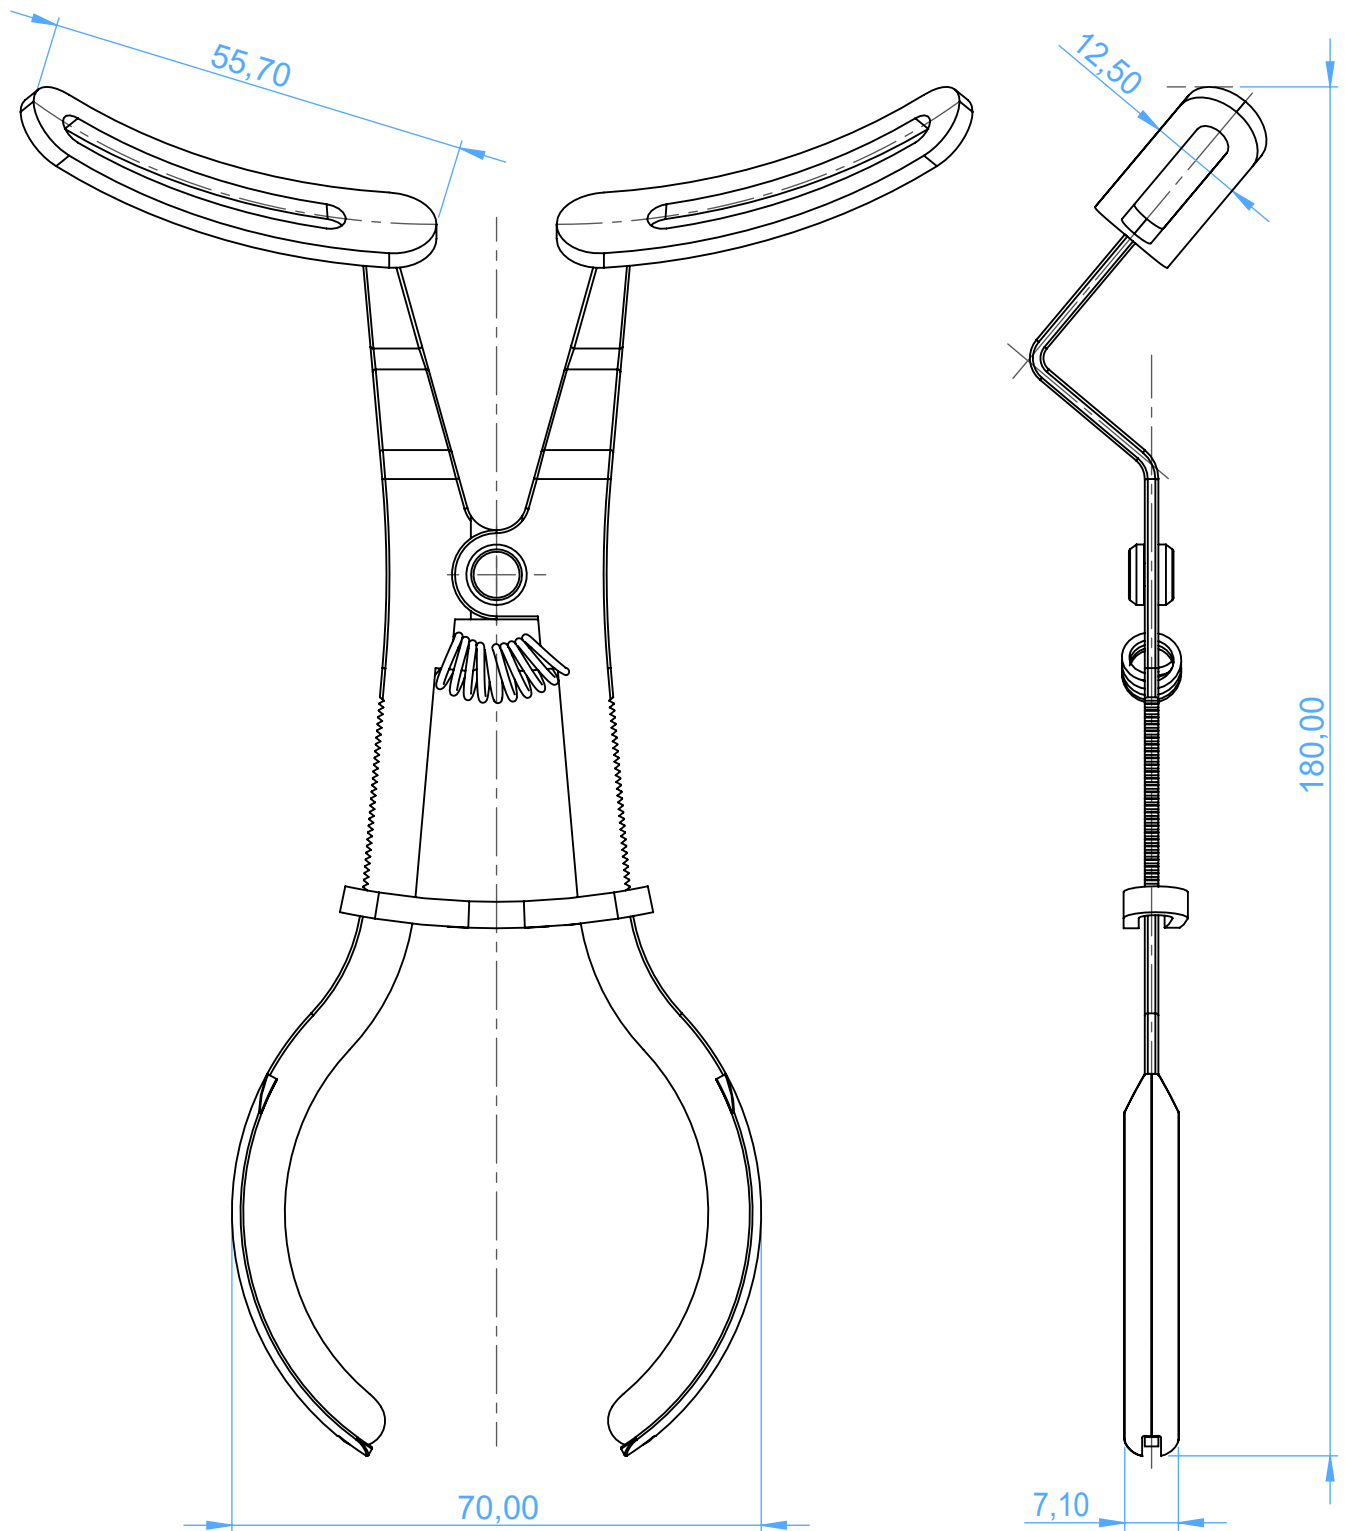

2628-2 - VESTIBULAR A-MATIC RETRACTOR / Divarcatore Apribile

SCALE 1:1