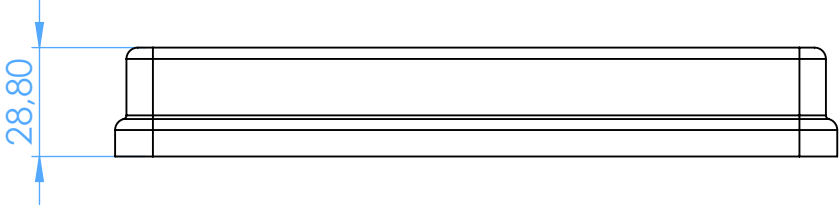

# 2723-U - Vassoio Portastrumenti in All. - Aluminum Instrument Trays

187x144x29

SCALE 1:2