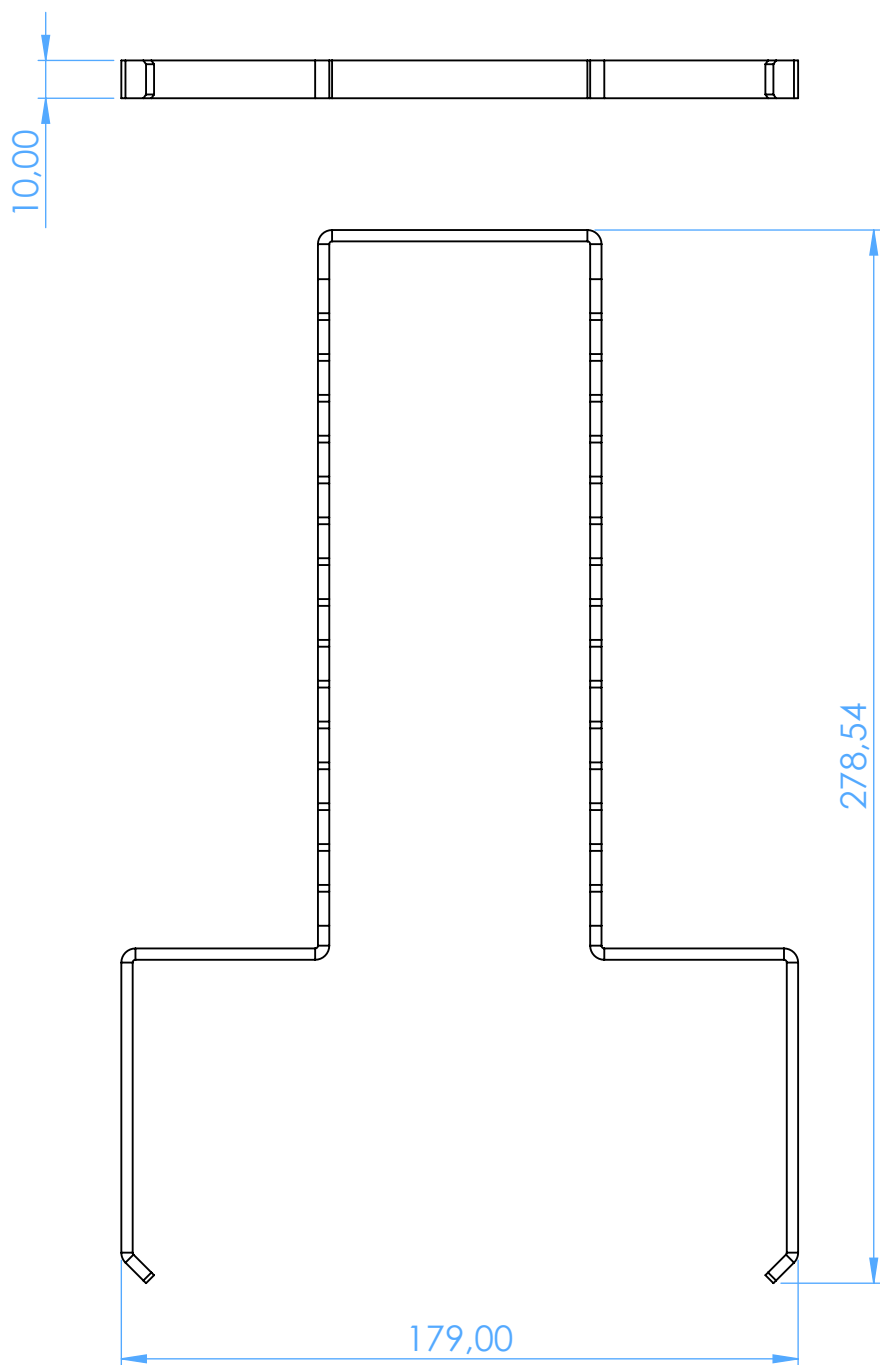

2730-1 - Griglia portastrumenti in Acciaio Inox - Stainless Steel insert frame

per 16 Strumenti - for 16 Instruments

SCALE 1:2