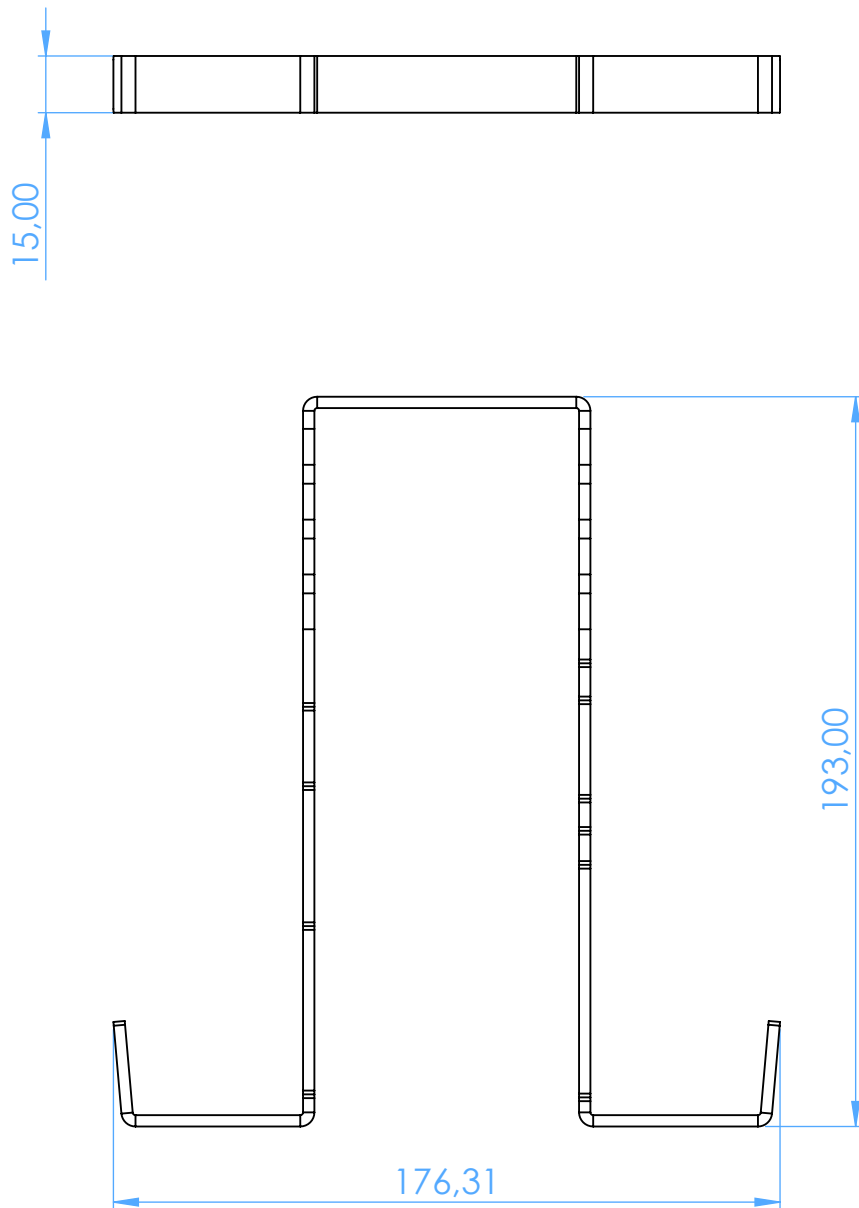

2730-3 - Griglia portastrumenti in Acciaio Inox - Stainless Steel insert frame

SCALE 1:2