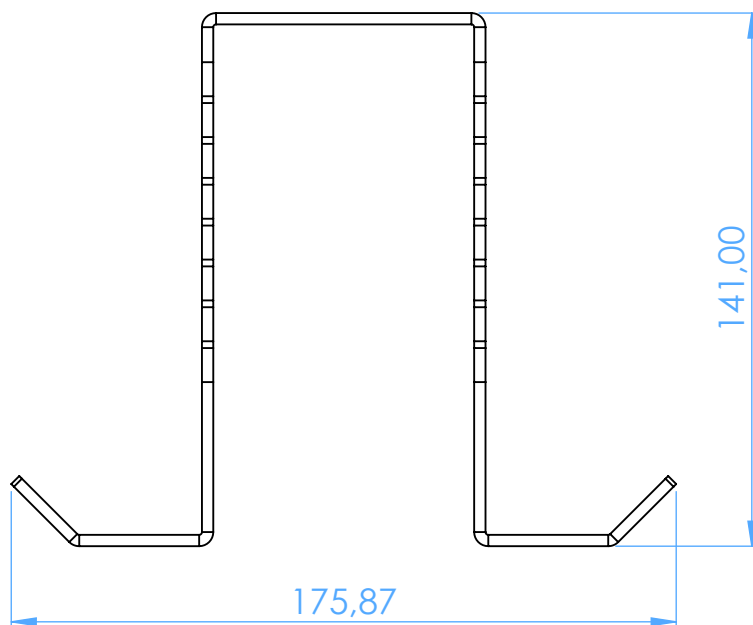

# 2730-4 - Griglia portastrumenti in Acciaio Inox - Stainless steel insert frame

per 8 Strumenti - for 8 Instruments

SCALE 1:2