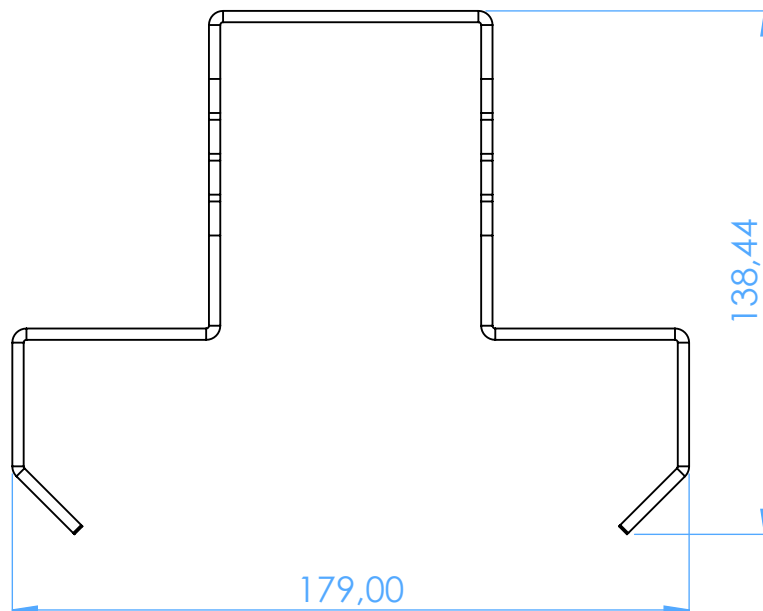

# 2730-5 - Griglia portastrumenti in Acciaio Inox - Stainless steel insert frame

per 4 Strumenti - for 4 Instruments

SCALE 1:2