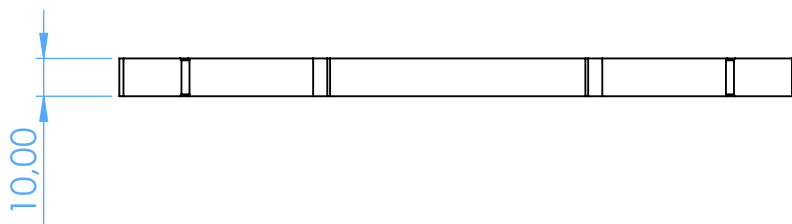

# 2730-5 - Griglia portastrumenti in Acciaio Inox - Stainless steel insert frame

per 4 Strumenti - for 4 Instruments

SCALE 1:2