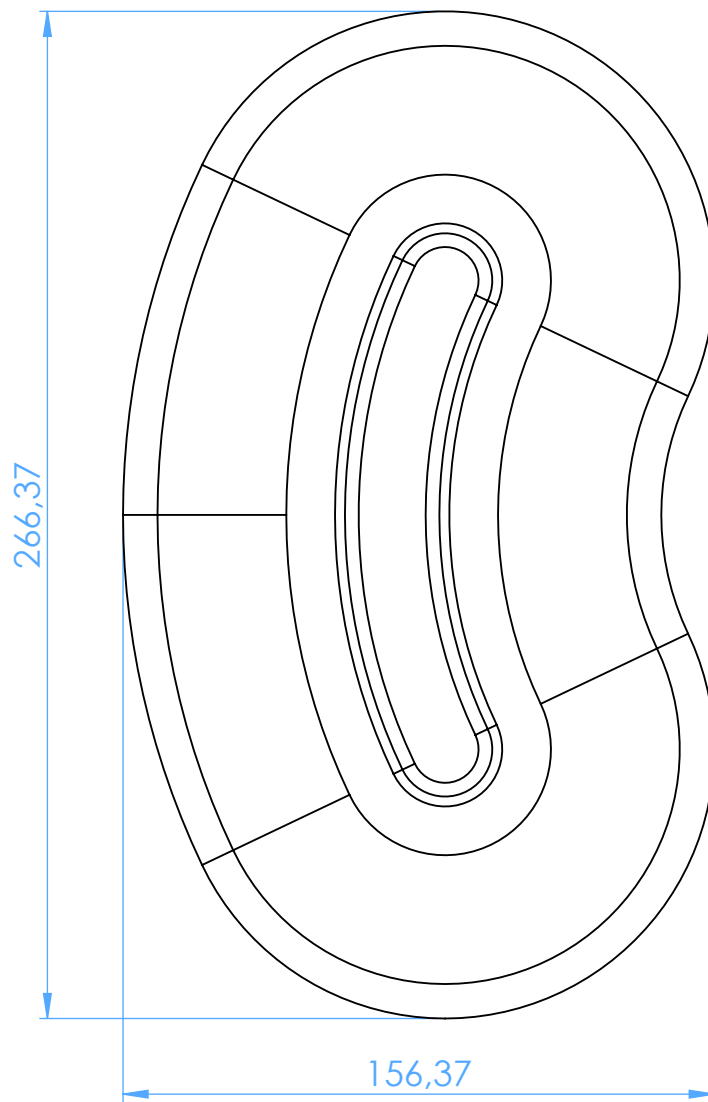

# 2737-4 - Bacinella Inox - Kidney Trays

250x140x40

SCALE 1:2