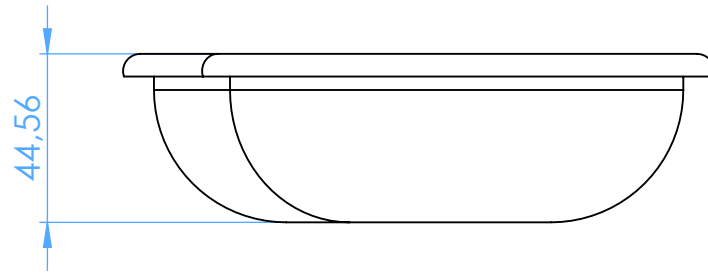

# 2737-4 - Bacinella Inox - Kidney Trays

250x140x40

SCALE 1:2