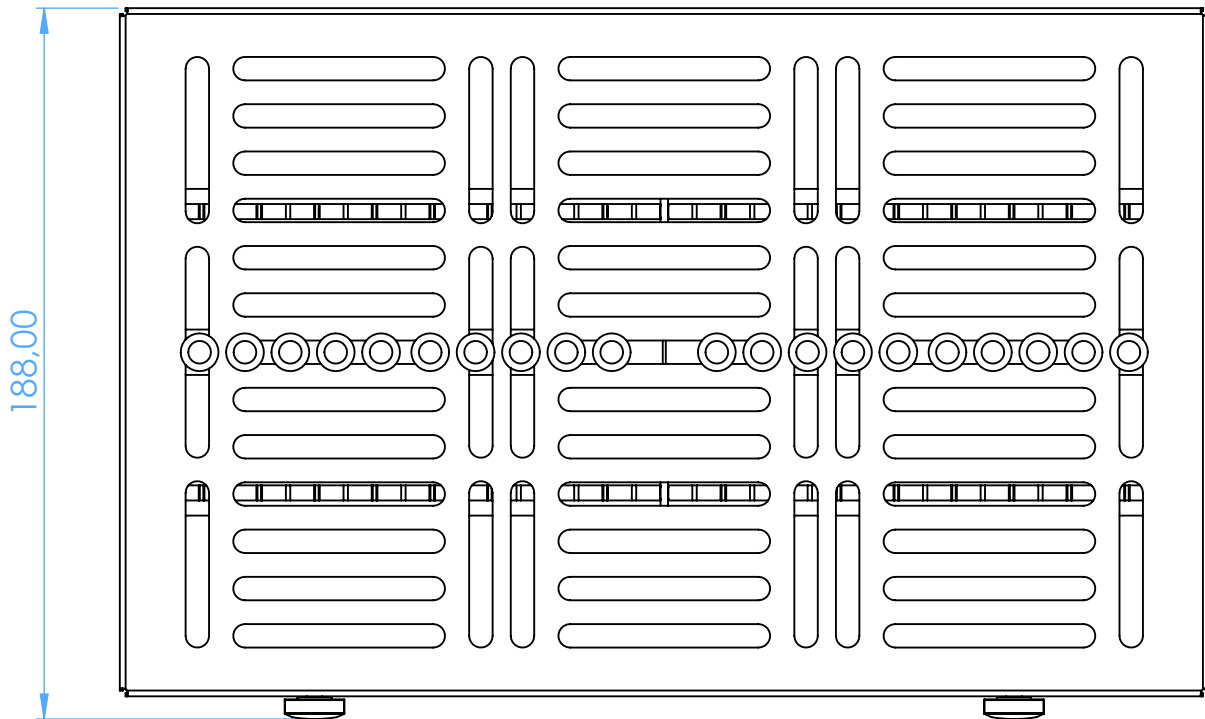

2770-1A - Cassette Portastrumenti in Acciaio Inox - Stainless Steel Instrument Cassettes

con rastrelliera in Silicone Arancio, per 20 Strumenti - with Orange silicone insert frame, for 20 instruments

SCALE 1:2