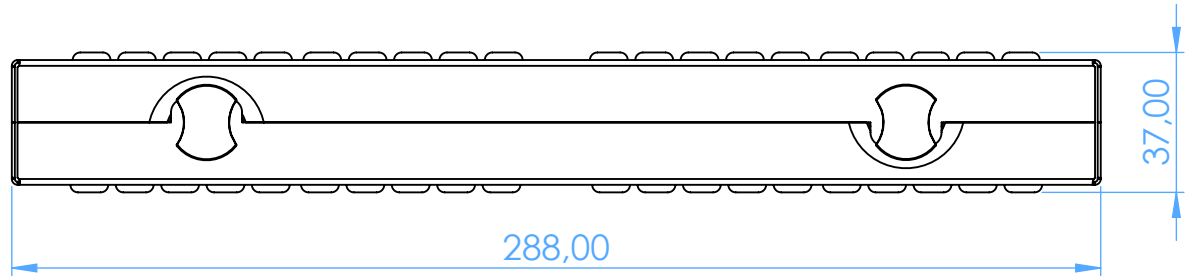

2770-1A - Cassette Portastrumenti in Acciaio Inox - Stainless Steel Instrument Cassettes

con rastrelliera in Silicone Arancio, per 20 Strumenti - with Orange silicone insert frame, for 20 instruments

SCALE 1:2