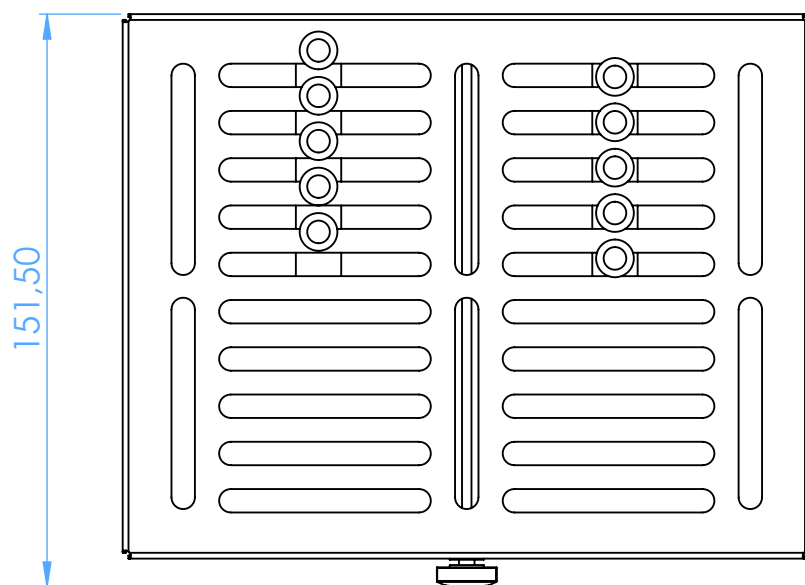

2771-2A - Cassette Portastrumenti in Acciaio Inox - Stainless Steel Instrument Cassettes

con rastrelliera in Silicone Arancio, per 5 Strumenti - with Orange silicone insert frame, for 5 instruments

SCALE 1:2