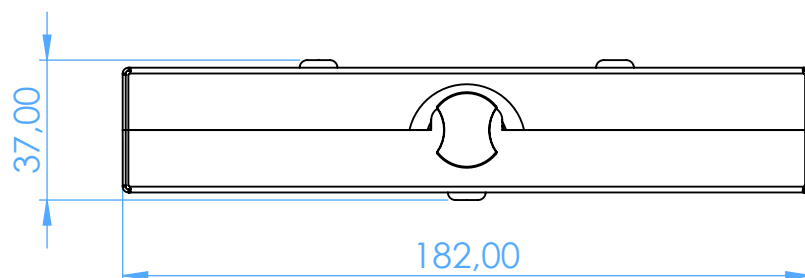

2771-2A - Cassette Portastrumenti in Acciaio Inox - Stainless Steel Instrument Cassettes

con rastrelliera in Silicone Arancio, per 5 Strumenti - with Orange silicone insert frame, for 5 instruments

SCALE 1:2