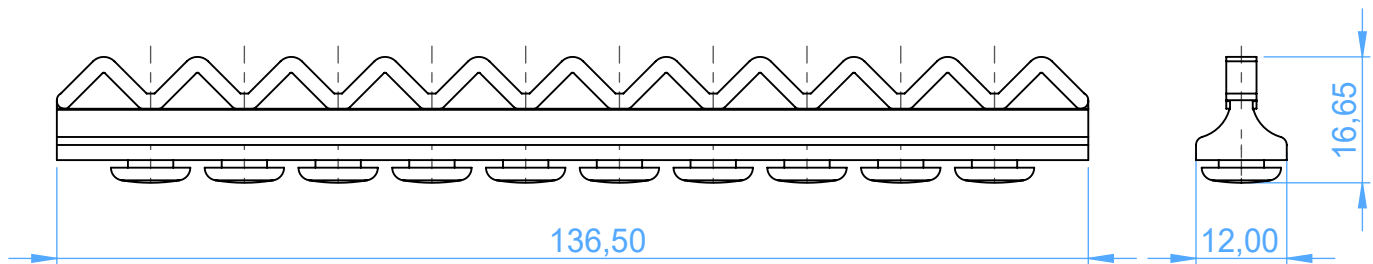

2772-GA - SILICONE INSERT FRAME / Rastrelliera in Silicone

Blu - 10 places / 10 posti

SCALE 1:1