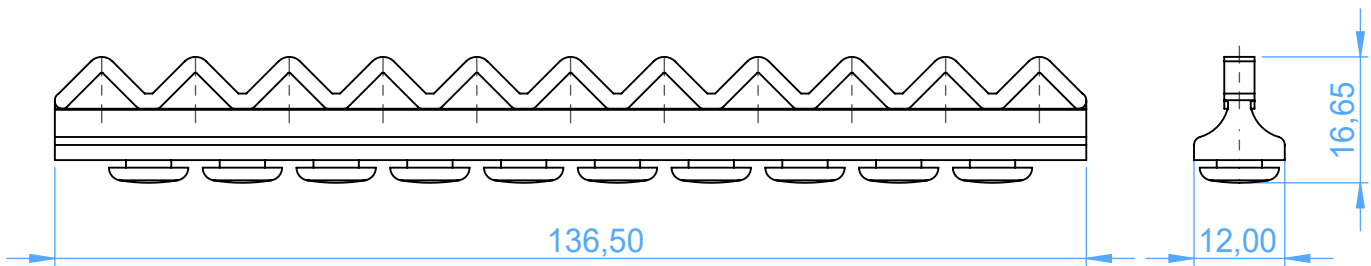

2772-GV - SILICONE INSERT FRAME / Rastrelliera in Silicone

Blu - 10 places / 10 posti

SCALE 1:1