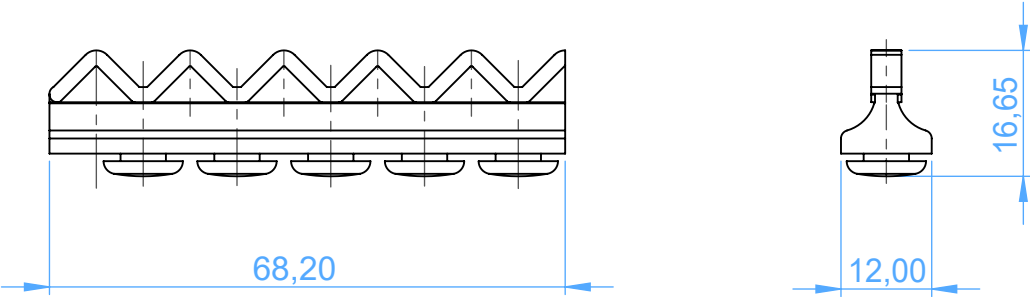

2773-GA - SILICONE INSERT FRAME / Rastrelliera in Silicone

Blu - 5 places / 5 posti

SCALE 1:1